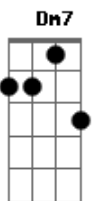

© ukulele-chords.com