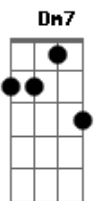

© ukulele-chords.com