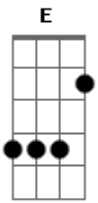

© ukulele-chords.com