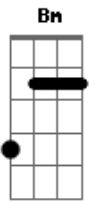

© ukulele-chords.com