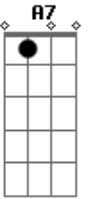

© ukulele-chords.com