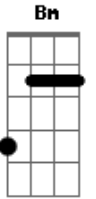

© ukulele-chords.com