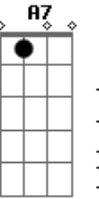

© ukulele-chords.com