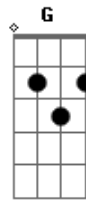

© ukulele-chords.com