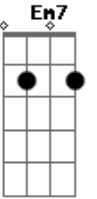

© ukulele-chords.com