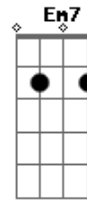

© ukulele-chords.com