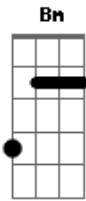

© ukulele-chords.com