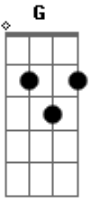

© ukulele-chords.com