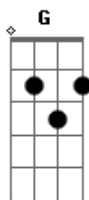

© ukulele-chords.com