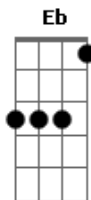

© ukulele-chords.com