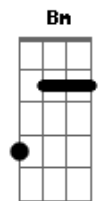

© ukulele-chords.com