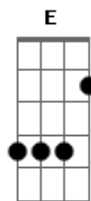

Fernandinho - Rude Cruz

tom: A

Rude cruz se erigiu, dela o dia fugiu
 Como emblema de vergonha e dor
 Mas contemplo esta cruz
 Porque nela Jesus
 Deu a vida por mim, pecador

Sim, eu amo a mensagem da cruz
 Até morrer eu a vou proclamar
 Levarei eu também minha cruz
 Até por uma coroa trocar

Nesta cruz padeceu e por mim já morreu
 Meu Jesus, para dar-me o perdão
 E eu me alegro na cruz, dela vem graça e luz
 Para minha santificação

Eu aqui com Jesus, a vergonha da cruz

Quero sempre levar e sofrer
 Cristo vem me buscar e com Ele, no lar
 Uma parte da glória hei de ter
 Sim, aquele que quiser vir após mim

Negue-se a si mesmo
 Tome a sua cruz e siga-me
 Quantos essa noite querem seguir a Jesus?

Sim, eu amo a mensagem da cruz
 Até morrer eu a vou proclamar
 Levarei eu também minha cruz
 Até por uma coroa trocar

Sim, eu amo a mensagem da cruz
 Até morrer eu a vou proclamar
 Levarei eu também minha cruz
 Até por uma coroa trocar
 Até por uma coroa trocar
 Até por uma coroa trocar

Acordes

© ukulele-chords.com

© ukulele-chords.com