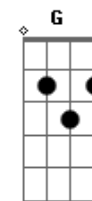

ukulele-chords.com