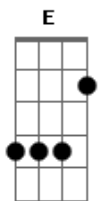

© ukulele-chords.com