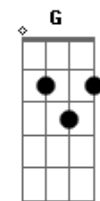

© ukulele-chords.com