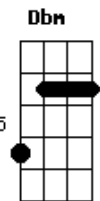

ukulele-chords.com