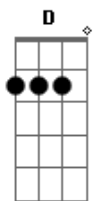

© ukulele-chords.com