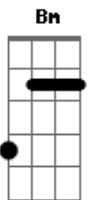

© ukulele-chords.com