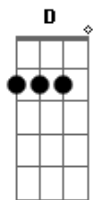

Fernandinho - Rude Cruz

Tom: D

A D
Rude cruz se erigiu, dela o dia fugiu,
E A
Como emblema de vergonha e dor;

Mas contemplo esta cruz

D
Porque nela Jesus
E A
Deu a vida por mim, pecador

Refrão:

E A
Sim, eu amo a mensagem da cruz
D A
Até morrer eu a vou proclamar;
D
Levarei eu também minha cruz
A E A
Até por uma coroa trocar.

A D
Nesta cruz padeceu e por mim já morreu,
E A
Meu Jesus, para dar-me o perdão
D
E eu me alegro na cruz, dela vem graça e luz,
E A
Para minha santificação

(Refrão)

A D
Eu aqui com Jesus, a vergonha da cruz

E A
Quero sempre levar e sofrer;
D
Cristo vem me buscar e com Ele, no lar,
E Gbm D
Uma parte da glória hei de ter.
Bm Dbm
Sim, aquele que quiser vir após mim,
negue-se a si mesmo
Gbm
Tome a sua cruz e siga-me
D Bm Dbm
quantos essa noite querem seguir a Jesus?

Refrão:

Gbm E Bm Dbm
Sim, eu amo a mensagem da cruz
Gbm E Bm Dbm
Até morrer eu a vou proclamar;
G A D
Levarei eu também minha cruz
A E A
Até por uma coroa trocar.

Refrão:

E A
Sim, eu amo a mensagem da cruz
D A
Até morrer eu a vou proclamar;
D
Levarei eu também minha cruz
A E Gbm D
Até por uma coroa trocar
Bm E Gbm D
Até por uma coroa trocar
Bm E A
Até por uma coroa trocar

Acordes