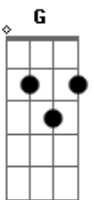

© ukulele-chords.com