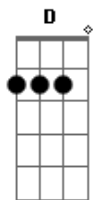

Fernandinho - Rude Cruz

Tom: D

A D
Rude cruz se erigiu, dela o dia fugiu,
E A
Como emblema de vergonha e dor;

Mas contemplo esta cruz
D
Porque nela Jesus
E A
Deu a vida por mim, pecador

Refrão:
E A
Sim, eu amo a mensagem da cruz
D A
Até morrer eu a vou proclamar;
D
Levarei eu também minha cruz
A E A
Até por uma coroa trocar.

A D
Nesta cruz padeceu e por mim já morreu,
E A
Meu Jesus, para dar-me o perdão
D
E eu me alegro na cruz, dela vem graça e luz,
E A
Para minha santificação

(Refrão)

A D
Eu aqui com Jesus, a vergonha da cruz

E A
Quero sempre levar e sofrer;
D
Cristo vem me buscar e com Ele, no lar,
E Gbm D
Uma parte da glória hei de ter.
Bm Dbm
Sim, aquele que quiser vir após mim,
negue-se a si mesmo
Gbm
Tome a sua cruz e siga-me
D Bm Dbm
quantos essa noite querem seguir a Jesus?

Refrão:
Gbm E Bm Dbm
Sim, eu amo a mensagem da cruz
Gbm E Bm Dbm
Até morrer eu a vou proclamar;
G A D
Levarei eu também minha cruz
A E A
Até por uma coroa trocar.

Refrão:
E A
Sim, eu amo a mensagem da cruz
D A
Até morrer eu a vou proclamar;
D
Levarei eu também minha cruz
A E Gbm D
Até por uma coroa trocar
Bm E Gbm D
Até por uma coroa trocar
Bm E A
Até por uma coroa trocar

Acordes