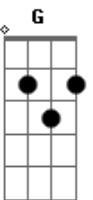

© ukulele-chords.com