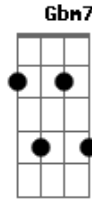

© ukulele-chords.com