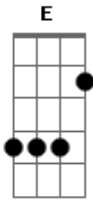

© ukulele-chords.com