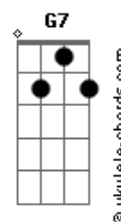

Foi na cruz, foi na cruz, onde um dia eu vi

Meus pecado castigado em Jesus  
Foi ali, pela fé, que os olhos abri  
E agora me alegre em Sua luz  
Foi na cruz, foi na cruz, onde um dia eu vi  
Meus pecado castigado em Jesus  
Foi ali, pela fé, que os olhos abri  
E agora me alegre em Sua luz  
Alvos mais que a neve  
Alvos mais que a neve  
Sim nesse sangue lavado  
Mais alvo que a neve serei

## Acordes

**Cadd9**  
  
ukulele-chords.com

The diagram shows a 4x4 grid representing the ukulele fretboard. The top row has two open circles above the first and second columns. The second row has a solid black dot in the first column. The third row has a solid black dot in the fourth column. The bottom two rows are empty.