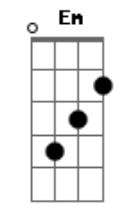

Fernandinho - Nada Além do Sangue / Foi Na Cruz / Alvo Mais Que a Neve / Grandioso És Tu (Pot-Pourri)

tom: Bb (forma dos acordes no tom de G)
 Capostrate na 3ª casa

Teu sangue leva-me além a todas as alturas
 Onde ouço a tua voz
 Fala de tua justiça pela minha vida
 Jesus, este é o teu sangue

Tua cruz mostra tua graça fala do amor do Pai
 Que prepara para nós
 Um caminho para Ele onde posso me achar
 Somente pelo sangue

Que nos lava dos pecados
 E nos traz restauração
 Nada além do sangue
 Nada além do sangue de Jesus

Foi na cruz, foi na cruz, onde um dia eu vi

Meus pecado castigado em Jesus
 Foi ali, pela fé, que os olhos abri
 E agora me alegre em Sua luz
 Foi na cruz, foi na cruz, onde um dia eu vi
 Meus pecado castigado em Jesus
 Foi ali, pela fé, que os olhos abri
 E agora me alegre em Sua luz
 Alvos mais que a neve
 Alvos mais que a neve
 Sim nesse sangue lavado
 Mais alvo que a neve serei

Acordes

Cadd9

ukulele-chords.com

The diagram shows a 4-string ukulele fretboard with four frets. The strings are numbered 1 (top) to 4 (bottom). Frets are numbered 1 to 4. The chord Cadd9 is represented by: an open string (0) on string 1, an open string (0) on string 2, a dot on the 1st fret of string 3, and a dot on the 2nd fret of string 4.