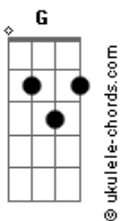

Fernandinho - Nada Além do Sangue / Foi Na Cruz / Alvo Mais Que a Neve / Grandioso És Tu (Pot-Pourri)

tom: Bb (forma dos acordes no tom de G)
 Capostrate na 3ª casa

Teu sangue leva-me além a todas as alturas
 Onde ouço a tua voz
 Fala de tua justiça pela minha vida
 Jesus, este é o teu sangue

Tua cruz mostra tua graça fala do amor do Pai
 Que prepara para nós
 Um caminho para Ele onde posso me achar
 Somente pelo sangue

Que nos lava dos pecados
 E nos traz restauração
 Nada além do sangue
 Nada além do sangue de Jesus

Foi na cruz, foi na cruz, onde um dia eu vi

Meus pecado castigado em Jesus
 Foi ali, pela fé, que os olhos abri
 E agora me alegre em Sua luz
 Foi na cruz, foi na cruz, onde um dia eu vi
 Meus pecado castigado em Jesus
 Foi ali, pela fé, que os olhos abri
 E agora me alegre em Sua luz
 Alvos mais que a neve
 Alvos mais que a neve
 Sim nesse sangue lavado
 Mais alvo que a neve serei

Acordes

Cadd9

ukulele-chords.com

The diagram shows a 4-string ukulele fretboard with four frets. The strings are numbered 1 (top) to 4 (bottom). Frets are numbered 1 to 4. The chord Cadd9 is represented by: an open string (0) on string 1, an open string (0) on string 2, a dot on the 1st fret of string 3, and a dot on the 2nd fret of string 4.