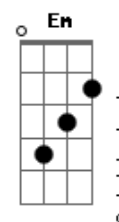

Fernandinho - Nada Além do Sangue / Foi Na Cruz / Alvo Mais Que a Neve / Grandioso És Tu (Pot-Pourri)

tom: Bb (forma dos acordes no tom de G)
 Capostraste na 3ª casa

Teu sangue leva-me além a todas as alturas
 Onde ouço a tua voz
 Fala de tua justiça pela minha vida
 Jesus, este é o teu sangue

Tua cruz mostra tua graça fala do amor do Pai
 Que prepara para nós
 Um caminho para Ele onde posso me achar
 Somente pelo sangue

Que nos lava dos pecados
 E nos traz restauração
 Nada além do sangue
 Nada além do sangue de Jesus

Foi na cruz, foi na cruz, onde um dia eu vi

Meus pecado castigado em Jesus
 Foi ali, pela fé, que os olhos abri
 E agora me alegre em Sua luz
 Foi na cruz, foi na cruz, onde um dia eu vi
 Meus pecado castigado em Jesus
 Foi ali, pela fé, que os olhos abri
 E agora me alegre em Sua luz
 Alvos mais que a neve
 Alvos mais que a neve
 Sim nesse sangue lavado
 Mais alvo que a neve serei

Acordes

Cadd9

ukulele-chords.com

The diagram shows a 4x4 grid representing the ukulele fretboard. The top row has two open circles above the first and second strings. The second string has a solid black dot on the first fret. The third string has a solid black dot on the second fret. The fourth string is empty.