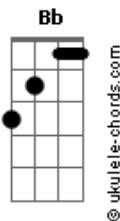

Fernandinho - Nada Além do Sangue / Foi Na Cruz / Alvo Mais Que a Neve / Grandioso És Tu (Pot-Pourri)

tom: Bb (forma dos acordes no tom de G)
 Capostrate na 3ª casa

Teu sangue leva-me além a todas as alturas
 Onde ouço a tua voz
 Fala de tua justiça pela minha vida
 Jesus, este é o teu sangue

Tua cruz mostra tua graça fala do amor do Pai
 Que prepara para nós
 Um caminho para Ele onde posso me achar
 Somente pelo sangue

Que nos lava dos pecados
 E nos traz restauração
 Nada além do sangue
 Nada além do sangue de Jesus

Foi na cruz, foi na cruz, onde um dia eu vi

Meus pecado castigado em Jesus
 Foi ali, pela fé, que os olhos abri
 E agora me alegre em Sua luz
 Foi na cruz, foi na cruz, onde um dia eu vi
 Meus pecado castigado em Jesus
 Foi ali, pela fé, que os olhos abri
 E agora me alegre em Sua luz
 Alvos mais que a neve
 Alvos mais que a neve
 Sim nesse sangue lavado
 Mais alvo que a neve serei

Acordes

Cadd9

ukulele-chords.com

The diagram shows a 4-string ukulele fretboard with four frets. The strings are numbered 1 (top) to 4 (bottom). Frets are numbered 1 to 4. The chord Cadd9 is represented by: an open string (0) on string 1, an open string (0) on string 2, a dot on the 1st fret of string 3, and a dot on the 2nd fret of string 4.