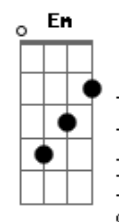

Fernandinho - Nada Além do Sangue / Foi Na Cruz / Alvo Mais Que a Neve / Grandioso És Tu (Pot-Pourri)

tom: Bb (forma dos acordes no tom de G)
Capostrate na 3ª casa

Teu sangue leva-me além a todas as alturas
Onde ouço a tua voz
Fala de tua justiça pela minha vida
Jesus, este é o teu sangue

Foi na cruz, foi na cruz, onde um dia eu vi

Meus pecado castigado em Jesus
Foi ali, pela fé, que os olhos abri
E agora me alegre em Sua luz
Foi na cruz, foi na cruz, onde um dia eu vi
Meus pecado castigado em Jesus
Foi ali, pela fé, que os olhos abri
E agora me alegre em Sua luz
Alvos mais que a neve
Alvos mais que a neve
Sim nesse sangue lavado
Mais alvo que a neve serei

Acordes

Cadd9

ukulele-chords.com

The diagram shows a 4x4 grid representing the ukulele fretboard. The top row has two open circles above the first and second strings. The second string has a solid black dot on the first fret. The third string has a solid black dot on the second fret. The fourth string is empty.