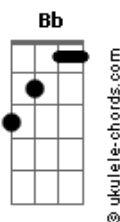

Fernandinho - Nada Além do Sangue / Foi Na Cruz / Alvo Mais Que a Neve / Grandioso És Tu (Pot-Pourri)

tom: Bb (forma dos acordes no tom de G)
Capostrate na 3ª casa

Teu sangue leva-me além a todas as alturas
Onde ouço a tua voz
Fala de tua justiça pela minha vida
Jesus, este é o teu sangue

Foi na cruz, foi na cruz, onde um dia eu vi

Meus pecado castigado em Jesus
Foi ali, pela fé, que os olhos abri
E agora me alegre em Sua luz
Foi na cruz, foi na cruz, onde um dia eu vi
Meus pecado castigado em Jesus
Foi ali, pela fé, que os olhos abri
E agora me alegre em Sua luz
Alvos mais que a neve
Alvos mais que a neve
Sim nesse sangue lavado
Mais alvo que a neve serei

Acordes

Cadd9

ukulele-chords.com

The diagram shows a 4x4 grid representing the ukulele fretboard. The top row has two open circles above the first and second strings. The second string has a solid black dot on the first fret. The third string has a solid black dot on the second fret. The fourth string is empty.