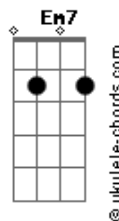

Fernandinho - Nada Além do Sangue / Foi Na Cruz / Alvo Mais Que a Neve / Grandioso És Tu (Pot-Pourri)

tom: Bb (forma dos acordes no tom de G)
 Capostrate na 3ª casa

Teu sangue leva-me além a todas as alturas
 Onde ouço a tua voz
 Fala de tua justiça pela minha vida
 Jesus, este é o teu sangue

Tua cruz mostra tua graça fala do amor do Pai
 Que prepara para nós
 Um caminho para Ele onde posso me achar
 Somente pelo sangue

Que nos lava dos pecados
 E nos traz restauração
 Nada além do sangue
 Nada além do sangue de Jesus

Foi na cruz, foi na cruz, onde um dia eu vi

Meus pecado castigado em Jesus
 Foi ali, pela fé, que os olhos abri
 E agora me alegre em Sua luz
 Foi na cruz, foi na cruz, onde um dia eu vi
 Meus pecado castigado em Jesus
 Foi ali, pela fé, que os olhos abri
 E agora me alegre em Sua luz
 Alvos mais que a neve
 Alvos mais que a neve
 Sim nesse sangue lavado
 Mais alvo que a neve serei

Acordes

Cadd9

ukulele-chords.com

The diagram shows a 4-string ukulele fretboard with four frets. The strings are numbered 1 (top) to 4 (bottom). Frets are numbered 1 to 4. The chord Cadd9 is represented by: an open string (0) on string 1, an open string (0) on string 2, a dot on the 1st fret of string 3, and a dot on the 2nd fret of string 4.