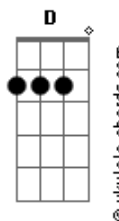

tom: Bb (forma dos acordes no tom de G)
Capostrate na 3ª casa

Teu sangue leva-me além a todas as alturas
Onde ouço a tua voz
Fala de tua justiça pela minha vida
Jesus, este é o teu sangue

Tua cruz mostra tua graça fala do amor do Pai
Que prepara para nós
Um caminho para Ele onde posso me achar
Somente pelo sangue

Que nos lava dos pecados
E nos traz restauração
Nada além do sangue
Nada além do sangue de Jesus

Que nos faz brancos como a neve
Aceitos como amigos de Deus
Nada além do sangue
Nada além do sangue de Jesus

Eu sou livre
Eu sou livre
Nada além do sangue
Nada além do sangue de Jesus

Eu sou livre
Eu sou livre
Nada além do sangue
Nada além do sangue de Jesus

Foi na cruz, foi na cruz, onde um dia eu vi

Meus pecado castigado em Jesus
Foi ali, pela fé, que os olhos abri
E agora me alegre em Sua luz
Foi na cruz, foi na cruz, onde um dia eu vi
Meus pecado castigado em Jesus
Foi ali, pela fé, que os olhos abri
E agora me alegre em Sua luz
Alvos mais que a neve
Alvos mais que a neve
Sim nesse sangue lavado
Mais alvo que a neve serei

Alvos mais que a neve
Alvos mais que a neve
Sim nesse sangue lavado
Mais alvo que a neve serei
Então minha alma canta a Ti, Senhor
"Grandioso és Tu!
Grandioso és Tu!"
Então minha alma canta a Ti, Senhor
"Grandioso és Tu! Grandioso és Tu!"

Que nos lava dos pecados
E nos traz restauração
Nada além do sangue
Nada além do sangue de Jesus
Que nos faz brancos como a neve
Aceitos como amigos de Deus
Nada além do sangue
Nada além do sangue de Jesus

Acordes