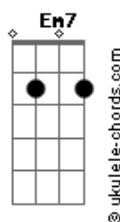

Foi na cruz, foi na cruz, onde um dia eu vi

Meus pecado castigado em Jesus
Foi ali, pela fé, que os olhos abri
E agora me alegre em Sua luz
Foi na cruz, foi na cruz, onde um dia eu vi
Meus pecado castigado em Jesus
Foi ali, pela fé, que os olhos abri
E agora me alegre em Sua luz
Alvos mais que a neve
Alvos mais que a neve
Sim nesse sangue lavado
Mais alvo que a neve serei

Acordes

Cadd9

ukulele-chords.com

The diagram shows a 4x4 grid representing the ukulele fretboard. The top row has two open circles above the first and second strings. The second string has a solid black dot on the first fret. The third string has a solid black dot on the second fret. The fourth string is empty.