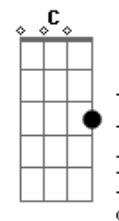

Fernandinho - Nada Além do Sangue / Foi Na Cruz / Alvo Mais Que a Neve / Grandioso És Tu (Pot-Pourri)

tom: Bb (forma dos acordes no tom de G)
 Capostrate na 3ª casa

Teu sangue leva-me além a todas as alturas
 Onde ouço a tua voz
 Fala de tua justiça pela minha vida
 Jesus, este é o teu sangue

Tua cruz mostra tua graça fala do amor do Pai
 Que prepara para nós
 Um caminho para Ele onde posso me achar
 Somente pelo sangue

Que nos lava dos pecados
 E nos traz restauração
 Nada além do sangue
 Nada além do sangue de Jesus

Foi na cruz, foi na cruz, onde um dia eu vi

Meus pecado castigado em Jesus
 Foi ali, pela fé, que os olhos abri
 E agora me alegre em Sua luz
 Foi na cruz, foi na cruz, onde um dia eu vi
 Meus pecado castigado em Jesus
 Foi ali, pela fé, que os olhos abri
 E agora me alegre em Sua luz
 Alvos mais que a neve
 Alvos mais que a neve
 Sim nesse sangue lavado
 Mais alvo que a neve serei

Acordes

Cadd9

ukulele-chords.com

The diagram shows a 4-string ukulele fretboard with four frets. The strings are numbered 1 (top) to 4 (bottom). Frets are numbered 1 to 4. The chord Cadd9 is represented by: an open string (0) on string 1, an open string (0) on string 2, a dot on the 1st fret of string 3, and a dot on the 2nd fret of string 4.