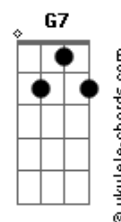

Foi na cruz, foi na cruz, onde um dia eu vi

Meus pecado castigado em Jesus
Foi ali, pela fé, que os olhos abri
E agora me alegre em Sua luz
Foi na cruz, foi na cruz, onde um dia eu vi
Meus pecado castigado em Jesus
Foi ali, pela fé, que os olhos abri
E agora me alegre em Sua luz
Alvos mais que a neve
Alvos mais que a neve
Sim nesse sangue lavado
Mais alvo que a neve serei

Acordes

Cadd9

ukulele-chords.com

The diagram shows a 4x4 grid representing the ukulele fretboard. The top row has two open circles above the first and second strings. The second string has a solid black dot on the first fret. The third string has a solid black dot on the second fret. The fourth string is empty.