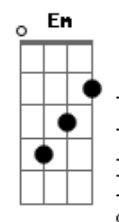

# Fernandinho - Nada Além do Sangue / Foi Na Cruz / Alvo Mais Que a Neve / Grandioso És Tu (Pot-Pourri)

tom: Bb (forma dos acordes no tom de G )  
Capostrate na 3ª casa

Teu sangue leva-me além a todas as alturas  
Onde ouço a tua voz  
Fala de tua justiça pela minha vida  
Jesus, este é o teu sangue

Foi na cruz, foi na cruz, onde um dia eu vi

Meus pecado castigado em Jesus  
Foi ali, pela fé, que os olhos abri  
E agora me alegre em Sua luz  
Foi na cruz, foi na cruz, onde um dia eu vi  
Meus pecado castigado em Jesus  
Foi ali, pela fé, que os olhos abri  
E agora me alegre em Sua luz  
Alvos mais que a neve  
Alvos mais que a neve  
Sim nesse sangue lavado  
Mais alvo que a neve serei

## Acordes

**Cadd9**  
  
ukulele-chords.com

The diagram shows a 4x4 grid representing the ukulele fretboard. The top row has two open circles above the first and second columns. The second row has a solid black dot in the first column. The third row has a solid black dot in the fourth column. The bottom two rows are empty.