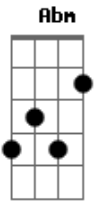

© ukulele-chords.com