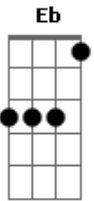

© ukulele-chords.com