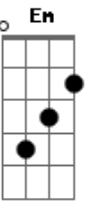

© ukulele-chords.com

À tua sombra descansará
Nenhum mal te sucederá, nem maldição te alcançará."
Diz o Senhor, diz o Senhor, diz o Senhor
Levanto os meus olhos, eu sei de onde vem o meu socorro
Vem do Senhor, vem do Senhor, vem do Senhor

[GUITARRA SOLO:]

Aquele que habita... | Em seus braços... | Nenhum mal...
|

Abm E B Gb Abm
Mil cairão ao meu lado, dez mil cairão à minha direita, mas,
eu não
E B Gb
Nunca serei atingido, não!
Abm
Nunca serei atingido, não!
E B Gb
Nunca serei atingido, não!
Abm (E B Gb)
Nunca serei atingido... (2x)

Abm (Baixo e bateria ao fundo)

Mil cairão ao meu lado, dez mil cairão à minha direita

Abm E B Gb Abm
Mil cairão ao meu lado, dez mil cairão à minha direita, mas,
eu não
E B Gb
Nunca serei atingido, não!
Abm
Nunca serei atingido, não!
E B Gb
Nunca serei atingido, não!
Abm (E B Gb)
Nunca serei atingido... (2x)