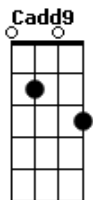

© ukulele-chords.com