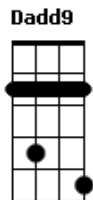

© ukulele-chords.com