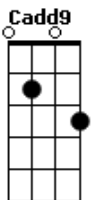

© ukulele-chords.com