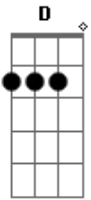

Fernandinho - Já Estou Crucificado

Tom: G

Intro: G D Em C

Já estou crucificado com cristo
G D
Em C

Agora vivo não mais eu

Cristo vive em mim aleluia
G D
Em C

Cristo vive em mim aleluia

(G D Em C)

Sim eu amo a mensagem da cruz
D G
C G

Até morrer eu a vou proclamar
C

Levarei eu tambem minha cruz
G D G C
 Até por uma coroa trocar

Cristo vive em mim aleluia
G D
Em C

Cristo vive em mim aleluia

(G C)

Sim a cruz, sim a cruz
G C
G D

Sempre me glorio

E ao fim vou descansar
G C

Salvo alem do rio
G D

Acordes

© ukulele-chords.com

© ukulele-chords.com

© ukulele-chords.com

© ukulele-chords.com