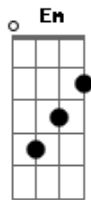

Fernandinho - Já Estou Crucificado

Tom: G

Intro: G D Em C

Já estou crucificado com cristo
G D
Em C

Agora vivo não mais eu

Cristo vive em mim aleluia
G D

Cristo vive em mim aleluia
Em C

(G D Em C)

Sim eu amo a mensagem da cruz
D G

Até morrer eu a vou proclamar
C G C

Levarei eu tambem minha cruz
G D G C
 Até por uma coroa trocar

Cristo vive em mim aleluia
G D

Cristo vive em mim aleluia
Em C

(G C)

Sim a cruz, sim a cruz
G C

Sempre me glorio
G D

E ao fim vou descansar
G C

Salvo alem do rio
G D

Acordes

© ukulele-chords.com

© ukulele-chords.com

© ukulele-chords.com

© ukulele-chords.com