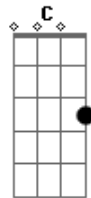

Fernandinho - Já Estou Crucificado

Tom: G

Intro: G D Em C

Já estou crucificado com cristo
G D

Agora vivo não mais eu
Em C

Cristo vive em mim aleluia
G D

Cristo vive em mim aleluia
Em C

(G D Em C)

Sim eu amo a mensagem da cruz
D G

Até morrer eu a vou proclamar
C G C

Levarei eu tambem minha cruz
G D G C
 Até por uma coroa trocar

Cristo vive em mim aleluia
G D

Cristo vive em mim aleluia
Em C

(G C)

Sim a cruz, sim a cruz
G C

Sempre me glorio
G D

E ao fim vou descansar
G C

Salvo alem do rio
G D

Acordes

© ukulele-chords.com

© ukulele-chords.com

© ukulele-chords.com

© ukulele-chords.com