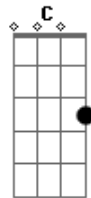

Fernandinho - Já Estou Crucificado

Tom: G
Intro: G D Em C

Já estou crucificado com cristo
G D
Em C

Agora vivo não mais eu

Cristo vive em mim aleluia
G D
Em C

Cristo vive em mim aleluia

(G D Em C)

Sim eu amo a mensagem da cruz
D G
C G

Até morrer eu a vou proclamar
C

Levarei eu tambem minha cruz
G D G C
Até por uma coroa trocar

Cristo vive em mim aleluia
G D
Em C

Cristo vive em mim aleluia

(G C)

Sim a cruz, sim a cruz
G C
G D

Sempre me glorio
G C

E ao fim vou descansar
G C

Salvo alem do rio
D

Acordes

© ukulele-chords.com

© ukulele-chords.com

© ukulele-chords.com

© ukulele-chords.com