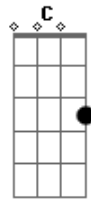

Fernandinho - Já Estou Crucificado

Tom: G

Intro: G D Em C

Já estou crucificado com cristo
G D
Em C

Agora vivo não mais eu

Cristo vive em mim aleluia
G D
Em C

Cristo vive em mim aleluia

(G D Em C)

Sim eu amo a mensagem da cruz
D G
C G

Até morrer eu a vou proclamar
C

Levarei eu tambem minha cruz
G D G C
 Até por uma coroa trocar

Cristo vive em mim aleluia
G D
Em C

Cristo vive em mim aleluia

(G C)

Sim a cruz, sim a cruz
G C
G D

Sempre me glorio

E ao fim vou descansar
G C

Salvo alem do rio
G D

Acordes

© ukulele-chords.com

© ukulele-chords.com

© ukulele-chords.com

© ukulele-chords.com