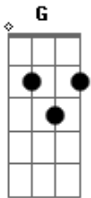

Fernandinho - Já Estou Crucificado

Tom: G

Intro: G D Em C

Já estou crucificado com cristo
G D

Agora vivo não mais eu
Em C

Cristo vive em mim aleluia
G D

Cristo vive em mim aleluia
Em C

(G D Em C)

Sim eu amo a mensagem da cruz
D G

Até morrer eu a vou proclamar
C G C

Levarei eu tambem minha cruz
G D G C
Até por uma coroa trocar

Cristo vive em mim aleluia
G D

Cristo vive em mim aleluia
Em C

(G C)

Sim a cruz, sim a cruz
G C

Sempre me glorio
G D

E ao fim vou descansar
G C

Salvo alem do rio
G D

Acordes

© ukulele-chords.com