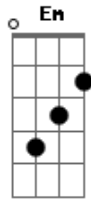

Fernandinho - Já Estou Crucificado

Tom: G

Intro: G D Em C

Já estou crucificado com cristo
G D
Em C

Agora vivo não mais eu

Cristo vive em mim aleluia
G D
Em C

Cristo vive em mim aleluia

(G D Em C)

Sim eu amo a mensagem da cruz
D G
C G

Até morrer eu a vou proclamar
C

Levarei eu tambem minha cruz
G D G C
 Até por uma coroa trocar

Cristo vive em mim aleluia
G D
Em C

Cristo vive em mim aleluia

(G C)

Sim a cruz, sim a cruz
G C
G D

Sempre me glorio

E ao fim vou descansar
G C

Salvo alem do rio
G D

Acordes

© ukulele-chords.com

© ukulele-chords.com

© ukulele-chords.com

© ukulele-chords.com