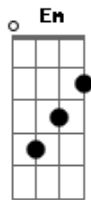

Fernandinho - Já Estou Crucificado

Tom: G

Intro: G D Em C

Já estou crucificado com cristo
G D

Agora vivo não mais eu
Em C

Cristo vive em mim aleluia
G D

Cristo vive em mim aleluia
Em C

(G D Em C)

Sim eu amo a mensagem da cruz
D G

Até morrer eu a vou proclamar
C G C

Levarei eu tambem minha cruz
G D G C
 Até por uma coroa trocar

Cristo vive em mim aleluia
G D

Cristo vive em mim aleluia
Em C

(G C)

Sim a cruz, sim a cruz
G C

Sempre me glorio
G D

E ao fim vou descansar
G C

Salvo alem do rio
G D

Acordes

© ukulele-chords.com

© ukulele-chords.com

© ukulele-chords.com

© ukulele-chords.com