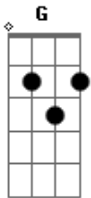

Fernandinho - Já Estou Crucificado

Tom: G
Intro: G D Em C

Já estou crucificado com cristo
G D
Em C

Agora vivo não mais eu

Cristo vive em mim aleluia
G D
Em C

Cristo vive em mim aleluia

(G D Em C)

Sim eu amo a mensagem da cruz
D G
C G

Até morrer eu a vou proclamar
C

Levarei eu tambem minha cruz
G D G C
Até por uma coroa trocar

Cristo vive em mim aleluia
G D
Em C

Cristo vive em mim aleluia

(G C)

Sim a cruz, sim a cruz
G C
G D

Sempre me glorio
G C

E ao fim vou descansar
G C

Salvo alem do rio
D

Acordes

© ukulele-chords.com