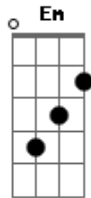

Fernandinho - Já Estou Crucificado

Tom: G

Intro: G D Em C

Já estou crucificado com cristo
G D

Agora vivo não mais eu
Em C

Cristo vive em mim aleluia
G D

Cristo vive em mim aleluia
Em C

(G D Em C)

Sim eu amo a mensagem da cruz
D G

Até morrer eu a vou proclamar
C G C

Levarei eu tambem minha cruz
G D G C
 Até por uma coroa trocar

Cristo vive em mim aleluia
G D

Cristo vive em mim aleluia
Em C

(G C)

Sim a cruz, sim a cruz
G C

Sempre me glorio
G D

E ao fim vou descansar
G C

Salvo alem do rio
G D

Acordes

© ukulele-chords.com

© ukulele-chords.com

© ukulele-chords.com

© ukulele-chords.com