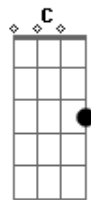

Fernandinho - Já Estou Crucificado

Tom: G

Intro: G D Em C

Já estou crucificado com cristo
G D

Agora vivo não mais eu
Em C

Cristo vive em mim aleluia
G D

Cristo vive em mim aleluia
Em C

(G D Em C)

Sim eu amo a mensagem da cruz
D G

Até morrer eu a vou proclamar
C G C

Levarei eu tambem minha cruz
G D G C
 Até por uma coroa trocar

Cristo vive em mim aleluia
G D

Cristo vive em mim aleluia
Em C

(G C)

Sim a cruz, sim a cruz
G C

Sempre me glorio
G D

E ao fim vou descansar
G C

Salvo alem do rio
G D

Acordes

© ukulele-chords.com

© ukulele-chords.com

© ukulele-chords.com

© ukulele-chords.com