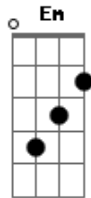

Fernandinho - Já Estou Crucificado

Tom: G
Intro: G D Em C

Já estou crucificado com cristo
G D
Em C

Agora vivo não mais eu

Cristo vive em mim aleluia
G D
Em C

Cristo vive em mim aleluia

(G D Em C)

Sim eu amo a mensagem da cruz
D G
C G

Até morrer eu a vou proclamar
C

Levarei eu tambem minha cruz
G D G C
Até por uma coroa trocar

Cristo vive em mim aleluia
G D
Em C

Cristo vive em mim aleluia

(G C)

Sim a cruz, sim a cruz
G C
G D

Sempre me glorio
G C

E ao fim vou descansar
G C

Salvo alem do rio
D

Acordes

© ukulele-chords.com

© ukulele-chords.com

© ukulele-chords.com

© ukulele-chords.com