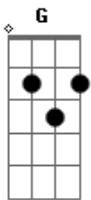

Fernandinho - Já Estou Crucificado

Tom: G

Intro: G D Em C

Já estou crucificado com cristo
G D

Agora vivo não mais eu
Em C

Cristo vive em mim aleluia
G D

Cristo vive em mim aleluia
Em C

(G D Em C)

Sim eu amo a mensagem da cruz
D G

Até morrer eu a vou proclamar
C G C

Levarei eu tambem minha cruz
G D G C
Até por uma coroa trocar

Cristo vive em mim aleluia
G D

Cristo vive em mim aleluia
Em C

(G C)

Sim a cruz, sim a cruz
G C

Sempre me glorio
G D

E ao fim vou descansar
G C

Salvo alem do rio
G D

Acordes

© ukulele-chords.com