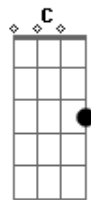

Fernandinho - Já Estou Crucificado

Tom: G

Intro: G D Em C

Já estou crucificado com cristo
G D
Em C

Agora vivo não mais eu

Cristo vive em mim aleluia
G D

Cristo vive em mim aleluia
Em C

(G D Em C)

Sim eu amo a mensagem da cruz
D G

Até morrer eu a vou proclamar
C G C

Levarei eu tambem minha cruz
G D G C
 Até por uma coroa trocar

Cristo vive em mim aleluia
G D

Cristo vive em mim aleluia
Em C

(G C)

Sim a cruz, sim a cruz
G C

Sempre me glorio
G D

E ao fim vou descansar
G C

Salvo alem do rio
G D

Acordes

© ukulele-chords.com

© ukulele-chords.com

© ukulele-chords.com

© ukulele-chords.com