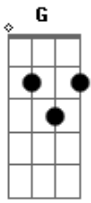

Fernandinho - Já estou crucificado

Tom: G

Intro: baixo:

Intro: G D Em C

Já estou crucificado com cristo

Agora vivo não mais eu...

Cristo vive em mim aleluia

Cristo vive em mim aleluia...

Começa a musica nas notas: G D Em C

Baixo:

Solo guitarra:

Acordes

© ukulele-chords.com

© ukulele-chords.com

© ukulele-chords.com

© ukulele-chords.com