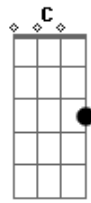

Fernandinho - Já estou crucificado

Tom: G

Intro: baixo:

Intro: G D Em C

Já estou crucificado com cristo

Agora vivo não mais eu...

Cristo vive em mim aleluia

Cristo vive em mim aleluia...

Começa a musica nas notas: G D Em C

Baixo:

Solo guitarra:

Acordes

© ukulele-chords.com

© ukulele-chords.com

© ukulele-chords.com

© ukulele-chords.com