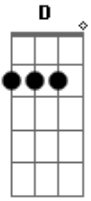

Fernandinho - Já estou crucificado

Tom: G

Intro: baixo:

Intro: G D Em C

Já estou crucificado com cristo

Começa a musica nas notas: G D Em C

Agora vivo não mais eu...

Baixo:

Cristo vive em mim aleluia

Cristo vive em mim aleluia...

Solo guitarra:

Acordes

© ukulele-chords.com

© ukulele-chords.com

© ukulele-chords.com

© ukulele-chords.com