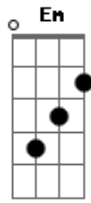

Fernandinho - Já estou crucificado

Tom: G

Intro: baixo:

Intro: G D Em C

Já estou crucificado com cristo

Agora vivo não mais eu...

Cristo vive em mim aleluia

Cristo vive em mim aleluia...

Começa a musica nas notas: G D Em C

Baixo:

Solo guitarra:

Acordes

© ukulele-chords.com

© ukulele-chords.com

© ukulele-chords.com

© ukulele-chords.com