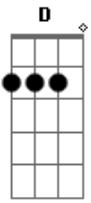

Fernandinho - Já estou crucificado

Tom: G

Intro: baixo:

Intro: G D Em C

Já estou crucificado com cristo

Agora vivo não mais eu...

Cristo vive em mim aleluia

Cristo vive em mim aleluia...

Começa a musica nas notas: G D Em C

Baixo:

Solo guitarra:

Acordes

© ukulele-chords.com

© ukulele-chords.com

© ukulele-chords.com

© ukulele-chords.com