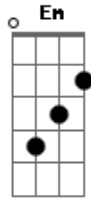

Fernandinho - Já estou crucificado

Tom: G

Intro: baixo:

Intro: G D Em C

Já estou crucificado com cristo

Começa a musica nas notas: G D Em C

Agora vivo não mais eu...

Baixo:

Cristo vive em mim aleluia

Cristo vive em mim aleluia...

Solo guitarra:

Acordes

© ukulele-chords.com

© ukulele-chords.com

© ukulele-chords.com

© ukulele-chords.com