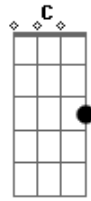

Fernandinho - Já estou crucificado

Tom: G

Intro: baixo:

Intro: G D Em C

Já estou crucificado com cristo

Começa a musica nas notas: G D Em C

Agora vivo não mais eu...

Baixo:

Cristo vive em mim aleluia

Cristo vive em mim aleluia...

Solo guitarra:

Acordes

© ukulele-chords.com

© ukulele-chords.com

© ukulele-chords.com

© ukulele-chords.com