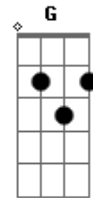

© ukulele-chords.com