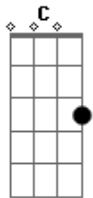

Fernandinho - Grande É o Senhor

tom:

Intro: **Em7 Cadd9 Gadd9 Dadd9** (2x) **Gadd9**

Gadd9 Cadd9 Gadd9 Cadd9
Grande é o Senhor, digno de Louvor

Em7 Cadd9 Dadd9
Venha o Teu reino sobre nós

Gadd9 Cadd9 Gadd9 Cadd9
Grande é o Senhor, digno de Louvor

Em7 Cadd9 - Dadd9 Gadd9
Venha o Teu reino sobre nós

Em7 Cadd9
Grande é a Tua misericórdia

Gadd9 Cadd9
Grande é o Teu amor por mim

Em7 Am Dadd9 (2x)
Leva-me novamente à sala do trono

Em7 Cadd9 Gadd9 Dadd9
Contigo eu dançarei, a Ti eu cantarei

Em7 Cadd9 Dadd9
Beijarei Teus pés meu amado (2x)

Re-intro: **Em7 Cadd9 Gadd9 Dadd9** (2x) **Gadd9**

Gadd9 Cadd9 Gadd9 Cadd9
Grande é o Senhor, digno de Louvor

Em7 Cadd9 Dadd9
Venha o Teu reino sobre nós

Gadd9 Cadd9 Gadd9 Cadd9
Grande é o Senhor, digno de Louvor

Acordes

© ukulele-chords.com