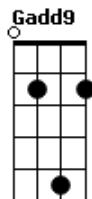

© ukulele-chords.com

© ukulele-chords.com

© ukulele-chords.com

© ukulele-chords.com

© ukulele-chords.com

© ukulele-chords.com

© ukulele-chords.com

Em7 Cadd9 - Dadd9 Gadd9
Venha o Teu reino sobre nós

Em7 Cadd9
Grande é a Tua misericórdia

Gadd9 Cadd9
Grande é o Teu amor por mim

Em7 Am Dadd9 (D E G Am)
Leva-me novamente à sala do trono

Em7 Cadd9
Grande é a Tua misericórdia

Gadd9 Cadd9
Grande é o Teu amor por mim