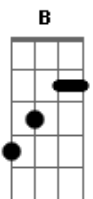

© ukulele-chords.com