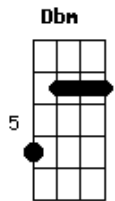

Fernandinho - Emanuel

Tom: E

Intro:

Solo inicial:

Base Intro: E B Dbm A

E B Dbm A
Deixou a Sua glória para estar comigo
E B Dbm A
Morreu numa cruz para estar comigo
E B Abm A
Venceu o diabo para estar comigo
E B (E B D A)
O véu se rasgou para estar comigo

Chorus:
Abafe todas as notas

E B
Maravilhoso, Conselheiro, Deus forte
Abm A
Príncipe da paz (4x)

E B Abm A
Emanuel, Emanuel, Emanuel

Solo inicial:

Acordes

© ukulele-chords.com

© ukulele-chords.com

© ukulele-chords.com