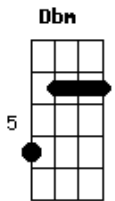

© ukulele-chords.com