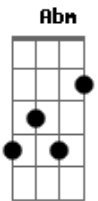

Fernandinho - Emanuel

Tom: E

Intro:

Solo inicial:

Base Intro: E B Dbm A

E B Dbm A
Deixou a Sua glória para estar comigo
E B Dbm A
Morreu numa cruz para estar comigo
E B Abm A
Venceu o diabo para estar comigo
E B (E B D A)
O véu se rasgou para estar comigo

Chorus:
Abafe todas as notas

E B
Maravilhoso, Conselheiro, Deus forte
Abm A
Príncipe da paz (4x)

E B Abm A
Emanuel, Emanuel, Emanuel

Solo inicial:

Acordes

© ukulele-chords.com

© ukulele-chords.com

© ukulele-chords.com

© ukulele-chords.com

© ukulele-chords.com

© ukulele-chords.com

E B Dbm A
Deixou a Sua glória para estar comigo
E B Dbm A
Morreu numa cruz para estar comigo
E B Abm A
Venceu o diabo para estar comigo
E B (E B D A)
O véu se rasgou para estar comigo