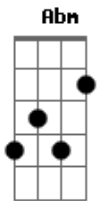

# Fernandinho - Emanuel

Tom: E

Intro:

Solo inicial:

Base Intro: E B Dbm A

E B Dbm A  
Deixou a Sua glória para estar comigo  
E B Dbm A  
Morreu numa cruz para estar comigo  
E B Abm A  
Venceu o diabo para estar comigo  
E B ( E B D A )  
O véu se rasgou para estar comigo

Chorus:  
Abafe todas as notas

E B  
Maravilhoso, Conselheiro, Deus forte  
Abm A  
Príncipe da paz (4x)

E B Abm A  
Emanuel, Emanuel, Emanuel

Solo inicial:

## Acordes

© ukulele-chords.com

© ukulele-chords.com

© ukulele-chords.com

© ukulele-chords.com

© ukulele-chords.com

© ukulele-chords.com

E B Dbm A  
Deixou a Sua glória para estar comigo  
E B Dbm A  
Morreu numa cruz para estar comigo  
E B Abm A  
Venceu o diabo para estar comigo  
E B ( E B D A )  
O véu se rasgou para estar comigo