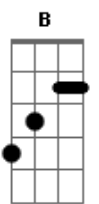

Fernandinho - Emanuel

Tom: E
Intro:

Solo inicial:

Base Intro: E B Dbm A

E B Dbm A
Deixou a Sua glória para estar comigo
E B Dbm A
Morreu numa cruz para estar comigo
E B Abm A
Venceu o diabo para estar comigo
E B (E B D A)
O véu se rasgou para estar comigo

Chorus:
Abafe todas as notas

E B
Maravilhoso, Conselheiro, Deus forte
Abm A
Príncipe da paz (4x)

E B Abm A
Emanuel, Emanuel, Emanuel

Solo inicial:

E B Dbm A
Deixou a Sua glória para estar comigo
E B Dbm A
Morreu numa cruz para estar comigo
E B Abm A
Venceu o diabo para estar comigo
E B (E B D A)
O véu se rasgou para estar comigo

Chorus:

E B
Maravilhoso, Conselheiro, Deus forte
Abm A
Príncipe da paz (4x)

E B Abm A
Emanuel, Emanuel, Emanuel

Interlúdio:

E B
Maravilhoso, Conselheiro, Deus forte
Abm A
Príncipe da paz

E B Abm A
Emanuel, Emanuel, Emanuel

Termina como Solo inicial

Acordes

© ukulele-chords.com

© ukulele-chords.com

© ukulele-chords.com

© ukulele-chords.com

© ukulele-chords.com

© ukulele-chords.com