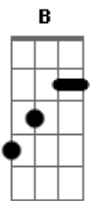

Fernandinho - Emanuel

Tom: E

Intro:

Solo inicial:

Base Intro: E B Dbm A

E B Dbm A
Deixou a Sua glória para estar comigo
E B Dbm A
Morreu numa cruz para estar comigo
E B Abm A
Venceu o diabo para estar comigo
E B (E B D A)
O véu se rasgou para estar comigo

Chorus:
Abafe todas as notas

E B
Maravilhoso, Conselheiro, Deus forte
Abm A
Príncipe da paz (4x)

E B Abm A
Emanuel, Emanuel, Emanuel

Solo inicial:

Acordes

© ukulele-chords.com

© ukulele-chords.com

© ukulele-chords.com

© ukulele-chords.com

© ukulele-chords.com

© ukulele-chords.com

E B Dbm A
Deixou a Sua glória para estar comigo
E B Dbm A
Morreu numa cruz para estar comigo
E B Abm A
Venceu o diabo para estar comigo
E B (E B D A)
O véu se rasgou para estar comigo