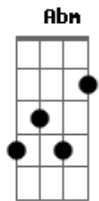

Fernandinho - Emanuel

Tom: E

Intro:

Solo inicial:

Base Intro: E B Dbm A

E B Dbm A
Deixou a Sua glória para estar comigo
E B Dbm A
Morreu numa cruz para estar comigo
E B Abm A
Venceu o diabo para estar comigo
E B (E B D A)
O véu se rasgou para estar comigo

Chorus:
Abafe todas as notas

E B
Maravilhoso, Conselheiro, Deus forte
Abm A
Príncipe da paz (4x)

E B Abm A
Emanuel, Emanuel, Emanuel

Solo inicial:

Acordes

© ukulele-chords.com

© ukulele-chords.com

© ukulele-chords.com

© ukulele-chords.com

© ukulele-chords.com

© ukulele-chords.com

E B Dbm A
Deixou a Sua glória para estar comigo
E B Dbm A
Morreu numa cruz para estar comigo
E B Abm A
Venceu o diabo para estar comigo
E B (E B D A)
O véu se rasgou para estar comigo