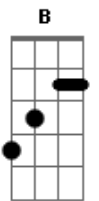

# Fernandinho - Emanuel

Tom: E

Intro:

Solo inicial:

Base Intro: E B Dbm A

E B Dbm A  
Deixou a Sua glória para estar comigo  
E B Dbm A  
Morreu numa cruz para estar comigo  
E B Abm A  
Venceu o diabo para estar comigo  
E B ( E B D A )  
O véu se rasgou para estar comigo

Chorus:  
Abafe todas as notas

E B  
Maravilhoso, Conselheiro, Deus forte  
Abm A  
Príncipe da paz (4x)

E B Abm A  
Emanuel, Emanuel, Emanuel

Solo inicial:

## Acordes

© ukulele-chords.com

© ukulele-chords.com

© ukulele-chords.com

© ukulele-chords.com

© ukulele-chords.com

© ukulele-chords.com

E B Dbm A  
Deixou a Sua glória para estar comigo  
E B Dbm A  
Morreu numa cruz para estar comigo  
E B Abm A  
Venceu o diabo para estar comigo  
E B ( E B D A )  
O véu se rasgou para estar comigo