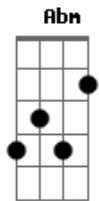

Fernandinho - Emanuel

Tom: E
Intro:

Solo inicial:

Base Intro: E B Dbm A

E B Dbm A
Deixou a Sua glória para estar comigo
E B Dbm A
Morreu numa cruz para estar comigo
E B Abm A
Venceu o diabo para estar comigo
E B (E B D A)
O véu se rasgou para estar comigo

Chorus:
Abafe todas as notas

E B
Maravilhoso, Conselheiro, Deus forte
Abm A
Príncipe da paz (4x)

E B Abm A
Emanuel, Emanuel, Emanuel

Solo inicial:

Acordes

© ukulele-chords.com

© ukulele-chords.com

© ukulele-chords.com

© ukulele-chords.com

© ukulele-chords.com

© ukulele-chords.com

E B Dbm A
Deixou a Sua glória para estar comigo
E B Dbm A
Morreu numa cruz para estar comigo
E B Abm A
Venceu o diabo para estar comigo
E B (E B D A)
O véu se rasgou para estar comigo