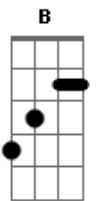

Fernandinho - Emanuel

Tom: E
Intro:

Solo inicial:

Base Intro: E B Dbm A

E B Dbm A
Deixou a Sua glória para estar comigo
E B Dbm A
Morreu numa cruz para estar comigo
E B Abm A
Venceu o diabo para estar comigo
E B (E B D A)
O véu se rasgou para estar comigo

Chorus:
Abafe todas as notas

E B
Maravilhoso, Conselheiro, Deus forte
Abm A
Príncipe da paz (4x)

E B Abm A
Emanuel, Emanuel, Emanuel

Solo inicial:

Acordes

© ukulele-chords.com

© ukulele-chords.com

© ukulele-chords.com

© ukulele-chords.com

© ukulele-chords.com

© ukulele-chords.com

E B Dbm A
Deixou a Sua glória para estar comigo
E B Dbm A
Morreu numa cruz para estar comigo
E B Abm A
Venceu o diabo para estar comigo
E B (E B D A)
O véu se rasgou para estar comigo