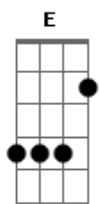

Fernandinho - Emanuel

Tom: E
Intro:

Solo inicial:

Base Intro: E B Dbm A

E B Dbm A
Deixou a Sua glória para estar comigo
E B Dbm A
Morreu numa cruz para estar comigo
E B Abm A
Venceu o diabo para estar comigo
E B (E B D A)
O véu se rasgou para estar comigo

Chorus:
Abafe todas as notas

E B
Maravilhoso, Conselheiro, Deus forte
Abm A
Príncipe da paz (4x)

E B Abm A
Emanuel, Emanuel, Emanuel

Solo inicial:

E B Dbm A
Deixou a Sua glória para estar comigo
E B Dbm A
Morreu numa cruz para estar comigo
E B Abm A
Venceu o diabo para estar comigo
E B (E B D A)
O véu se rasgou para estar comigo

Chorus:

E B
Maravilhoso, Conselheiro, Deus forte
Abm A
Príncipe da paz (4x)

E B Abm A
Emanuel, Emanuel, Emanuel

Interlúdio:

E B
Maravilhoso, Conselheiro, Deus forte
Abm A
Príncipe da paz

E B Abm A
Emanuel, Emanuel, Emanuel

Termina como Solo inicial

Acordes

© ukulele-chords.com