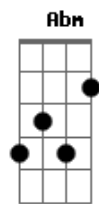

© ukulele-chords.com