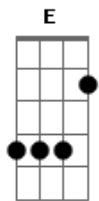

Fernandinho - Emanuel

Tom: E

Intro:

Solo inicial:

Base Intro: E B Dbm A

E B Dbm A
Deixou a Sua glória para estar comigo
E B Dbm A
Morreu numa cruz para estar comigo
E B Abm A
Venceu o diabo para estar comigo
E B (E B D A)
O véu se rasgou para estar comigo

Chorus:
Abafe todas as notas

E B
Maravilhoso, Conselheiro, Deus forte
Abm A
Príncipe da paz (4x)

E B Abm A
Emanuel, Emanuel, Emanuel

Solo inicial:

Acordes

© ukulele-chords.com