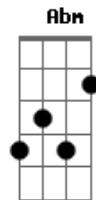

© ukulele-chords.com