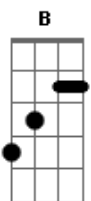

© ukulele-chords.com

© ukulele-chords.com