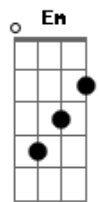

# Fernandinho - Eis que Estou a Porta

tom:

Intro: Am C G Dm

Eu sou Am  
 Aquele te amou primeiro Em  
 Eu sou G  
 Aquele que viu em terra muito seca Dm  
 Eu sou F  
 Aquele que desceu dos céus G  
 E se entregou Em  
 Foi por amor F  
 ( Am C G Dm )

## Acordes

© ukulele-chords.com

© ukulele-chords.com

© ukulele-chords.com

© ukulele-chords.com

© ukulele-chords.com

© ukulele-chords.com

Eis que estou a porta e bato F  
 Se alguém ouvir minha voz e abrir G  
 Eu entrarei C G Am  
 ( F Am Dm Am G )  
 Aos cansados e todos os oprimidos F  
 Sobrecarregados e aflitos Am  
 Venham, venham a mim Dm Am G  
 Eis que estou a porta e bato F  
 Se alguém ouvir minha voz e abrir G  
 Eu entrarei C G Am  
 Eu entrarei Dm Am G  
 [Final] Am C G Dm Am