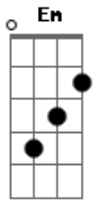

Fernandinho - Eis que Estou a Porta

tom:

Intro: Em G D Am

Eu sou
Aquele te amou primeiro
Eu sou
Aquele que viu em terra muito seca
Eu sou
Aquele que desceu dos céus
E se entregou
Foi por amor
(Em G D Am)
Foi por amor, Oooo
Foi por amor, Oooo

C
Eis que estou a porta e bato
D
Se alguém ouvir minha voz e abrir
G D Em7
Eu entrarei
(C Em Am Em D)
C
Aos cansados e todos os oprimidos
Em
Sobrecarregados e aflitos
Am Em D
Venham, venham a mim
C
Eis que estou a porta e bato
D
Se alguém ouvir minha voz e abrir
G D Em7
Eu entrarei
Am Em7 D
Eu entrarei
[Final] Em7 G D Am Em

Acordes

© ukulele-chords.com