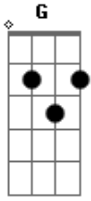

Fernandinho Bernardi - Retrato

tom:

Intro: G F C G
G F C

Quem sabe um dia isso aconteça

E você apareça como um arco-íris no meu céu

Chegando sem pedir licença e com sua presença

Até o mar muda de cor

Acordes

© ukulele-chords.com

© ukulele-chords.com

© ukulele-chords.com

© ukulele-chords.com

© ukulele-chords.com

Am C Am
Eu posso até tentar fugir como já tentei
C D C
Achar muitas desculpas mas não conseguirei
C D G F C
Você é o retrato que faltava na minha estante
Am D G F C
Te amo já é fato vejo em nós um futuro brilhante
Am D
Em um mundo tão raso meu bem
G
Falar de amor é raro