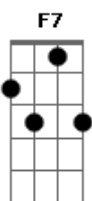

© ukulele-chords.com