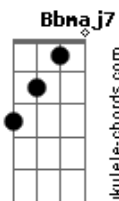

Fernanda - Fato Consumado

tom:

Intro: **Bm7 E7 Am7**
Eb7 D7 Gm7
Am7 Bb7M C7 F7M

D7 Gm7
Já é fato consumado

C7 F7M Am7
Nosso caso de amor é passado

D7 Gm7
Somos hoje a consequência

C7 Am7 D7
De viver fracassado

Bm7 Am7
Pena ter acabado pois dentro de mim

D7
Não ficou vazio

Gm7
E em todos os instantes

C7 F7M C7 F7M
A saudade é parceira constante

Cm7 F7 Bb7M

Quantas noites em claro

Bm7 E7
Rodando por bares

Am7 Eb7 D7
Perdido na enorme cidade

Gm7
Buscando quem sabe

C7 F7M Cm7 F7
Até alguém que possa me escutar

Bb7M
Pra falar deste amor

Bm7 E7
Pra cortar minha dor

Am7
Pra dizer dos amigos que eu

Eb7 D7
Não encontrei

Gm7 Am7 Bb7M
Pra falar dos meus erros

C7
Ou até pra chorar

F7M C7 F7M
O que eu nunca chorei

Acordes

© ukulele-chords.com