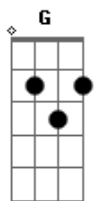

Fernanda Takai - Seu Tipo

Tom: A

(com acordes na forma de Capotraste na 2ª casa G)

Sou do tipo que devolve livros

E espera por mais de uma hora

Sabendo que você não vem

Sou do tipo que ainda escuta

E recolhe da calçada flores

Sou do tipo que pergunta o signo

Cola selos, guarda sigilo

Sou o tipo pra você

Tipo que você nem olha

Tipo que ainda tem memória

Sinto muito sua falta

Não ficar junto me dissolve um pouco mais

(G - Am - Em - Am - Em - Am - Em - C - Em - C - G)

Tipo que você nem olha

Tipo que ainda tem memória

Sinto muito sua falta

Não ficar junto me dissolve um pouco mais

Me dissolve um pouco mais

Acordes

© ukulele-chords.com

© ukulele-chords.com