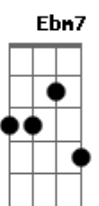

© ukulele-chords.com