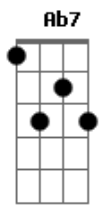

© ukulele-chords.com