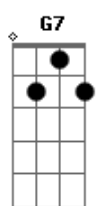

© ukulele-chords.com