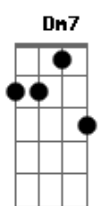

© ukulele-chords.com