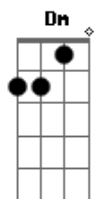

© ukulele-chords.com