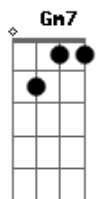

© ukulele-chords.com