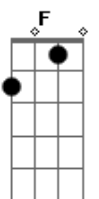

© ukulele-chords.com