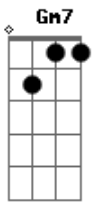

© ukulele-chords.com