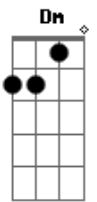

© ukulele-chords.com