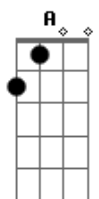

Fernanda Takai - Depois Que o Sol Brilhar (Mary)

Tom: F
Intro: Dm (Alternando os dedos 1 e 4 na corda "Mizinha", conforme a batida)

Dm
Quem me reconhece?
Sonhos voam nesse trem
Gm7
E alguém sentiu a dor
A A A
Crescendo devagar aqui
Dm
O gosto eu sei de cór
O doce é pra você
Gm7
Memórias vão ficar
A A A
Meu braços vão te achar, aqui
F C
Onde estiver
Dm Bb
A luz de um sol, na noite
F C
Se eu quiser
Dm A A A
Vou ter alguém junto a mim
F C Dm Bb
E depois que o sol brilhar aqui
F C Dm Bb A A A

E depois seus olhos vão sumir também

Dm
As horas correm mais
Que o vento sobre a flor
Gm7
Nos trilhos dorme o trem
A A A
Eu vou tocar você no fim

Dm
Sorrisos vão ficar
Na pele sobre o sol
Gm7
Deixei você sonhar
A A A
Dormir deixei ficar sorrir

F C
Quando soprar
Dm Bb
Verão nas ruas claras
F C
Vou te chamar
Dm Bb A A A
Vou ter você junto a mim

F C Dm Bb
E depois que o sol brilhar aqui
F C Dm Bb A A A
E depois seus olhos vão sumir também

Acordes

© ukulele-chords.com