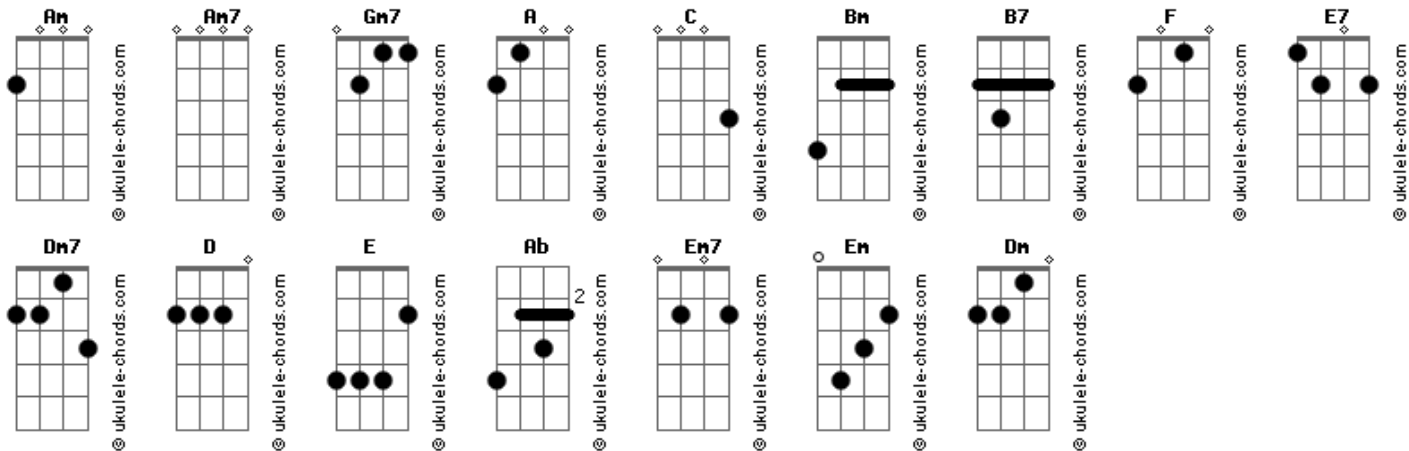

Fernanda Madaloni - A Porta Que Deus Abre

tom:

Intro: Am Am7 Am Am7 Am Am7 Gm7 Am7
Am Am7 Am Am7 Am Am7 Gm7 Am

Am Am7 Am Am7
A porta que Deus abre, ninguém pode fechar
Am Am7 Gm7 Am7
Então não ouse mais me segurar
A C Bm B7 F
A minha vida está nas mãos do Todo Poderoso
F E7
Eu não preciso mais me preocupar
Dm7

Nem venha mexer comigo
Am7
Pois sou filho do Deus Vivo
Dm7 E7
Lavado pelo sangue de Jesus de Nazaré

[Solo] Am Am7 Am D E

Am7 Am Am7
A porta que Deus abre, ninguém pode fechar
Am Ab
Então não ouse mais me segurar
A Am7 Em7 Am7
A minha vida está nas mãos do Todo Poderoso
F E7 Am7
Eu não preciso mais me preocupar
Dm7

Acordes

Nem venha mexer comigo

Am7
Pois sou filho do Deus Vivo
Dm7 E7

Lavado pelo sangue de Jesus de Nazaré

Am Em
Todo vício e doença, sai!
Am D. Em7
Todo medo e indiferença, sai!
Am Em
Toda inveja e amargura, sai!
Dm E7 Am

E o que não provém de Deus, sai fora daqui

F Am F Am F Am E Am D Dm
Nanara narou na, Nanara narou na, Nanara narou na, na na na

Am Em
Todo vício e doença, sai!
Am D Em7
Todo medo e indiferença, sai!
Am Em
Toda inveja e amargura, sai!
Dm E7 Am