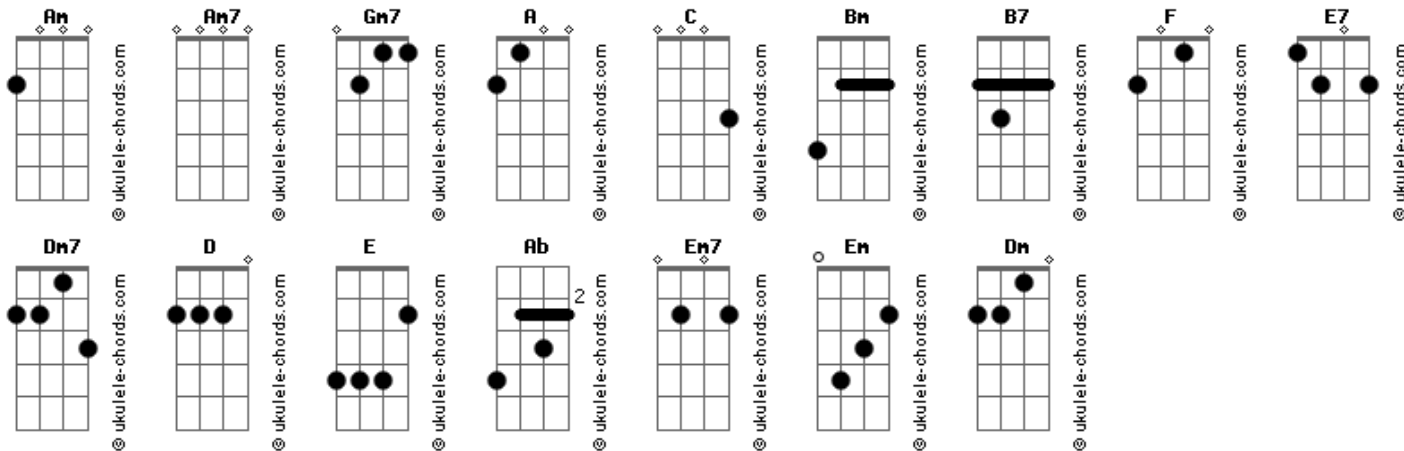

Fernanda Madaloni - A Porta Que Deus Abre

tom:

Intro: Am Am7 Am Am7 Am Am7 Gm7 Am7
Am Am7 Am Am7 Am Am7 Gm7 Am

Am Am7 Am Am7
A porta que Deus abre, ninguém pode fechar
Am Am7 Gm7 Am7
Então não ouse mais me segurar
A C Bm B7 F
A minha vida está nas mãos do Todo Poderoso
F E7
Eu não preciso mais me preocupar
Dm7

Nem venha mexer comigo
Am7
Pois sou filho do Deus Vivo
Dm7 E7
Lavado pelo sangue de Jesus de Nazaré

[Solo] Am Am7 Am D E

Am7 Am Am7
A porta que Deus abre, ninguém pode fechar
Am Ab
Então não ouse mais me segurar
A Am7 Em7 Am7
A minha vida está nas mãos do Todo Poderoso
F E7 Am7
Eu não preciso mais me preocupar
Dm7

Acordes

Nem venha mexer comigo

Am7
Pois sou filho do Deus Vivo
Dm7 E7

Lavado pelo sangue de Jesus de Nazaré

Am Em
Todo vício e doença, sai!
Am D Em7
Todo medo e indiferença, sai!
Am Em
Toda inveja e amargura, sai!
Dm E7 Am
E o que não provém de Deus, sai fora daqui

F Am F Am F Am E Am D Dm
Nanara narou na, Nanara narou na, Nanara narou na, na na na

Am Em
Todo vício e doença, sai!
Am D Em7
Todo medo e indiferença, sai!
Am Em
Toda inveja e amargura, sai!
Dm E7 Am
E o que não provém de Deus, sai fora daqui, avir