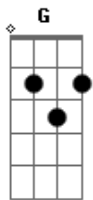

Fernanda Lopes - Deus e a Saudade

Tom: G

Solo inicial

Intro: G Bm7 C G Am7 D

G
Eu amo vê você em minha casa
e o qão fervoroso tu se mostra
C G Am7 D
Amo ouvir a tua voz se unir a voz dos teus irmão
C G Am
Eu chamo isso de comunhão

G
Eu amo vê teu zelo por minha casa
e o quanto tu consumes o teu tempo

C G
sem ao menos descansar
Am7 D
sem ao menos vacila-a-a-ar

G
Mas quer saber?
Bm7 C G
tenho saudade de você num lugar secreto
Am7 D
pra te contar segredos
G
Mas quer saber?

Bm7
Tenho procurado por você
C G
Vamos matar a saudade
Am7 D
Voltar à intimidade

Acordes

© ukulele-chords.com