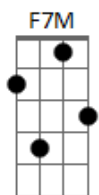

Fernanda Gualberto - Quase Perfeito

tom:

Intro: Am F7M C G
Am F7M C G

Am F7M
No começo era quase perfeito
C G
O encanto não deixava os olhos ver
Am F7M
Aquele amor cheio de desejo
C G
Um ciúme normal, bem querer

F7M G
Se entregar será que valeu a pena?
Am
Olha só como você está
F7M G
Aprendi que quando o amor sai de cena
F G
O que resta é recomeçar!

F G Am7
O silêncio mostrou suas palavras
F G
Um olhar para o horizonte se faz

F G Am7
É o começo de uma tempestade
F G
Misturada com o ar fresco de ir embora
E com saudade

(Am F7M C G)
(Am F7M C G)

F7M G
Se entregar será que valeu a pena?
Am
Olha só como você está
F7M G
Aprendi que quando o amor sai de cena
F G
O que resta é recomeçar!

F G Am7
O silêncio mostrou suas palavras
F G
Um olhar para o horizonte se faz
F G Am7
É o começo de uma tempestade
F G
Misturada com o ar fresco de ir embora
F7M C
E com saudade

Acordes

© ukulele-chords.com