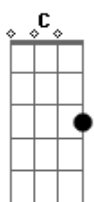

© ukulele-chords.com