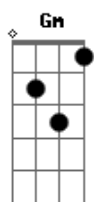

© ukulele-chords.com