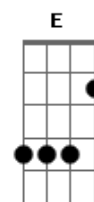

© ukulele-chords.com