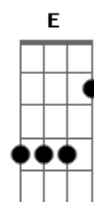

© ukulele-chords.com