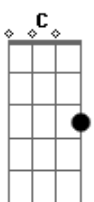

© ukulele-chords.com