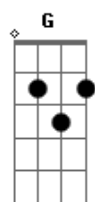

© ukulele-chords.com