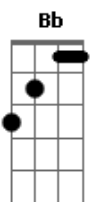

© ukulele-chords.com

© ukulele-chords.com