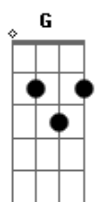

© ukulele-chords.com