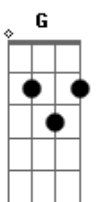

© ukulele-chords.com