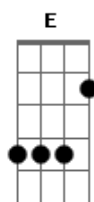

© ukulele-chords.com