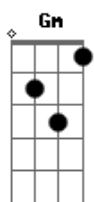

© ukulele-chords.com