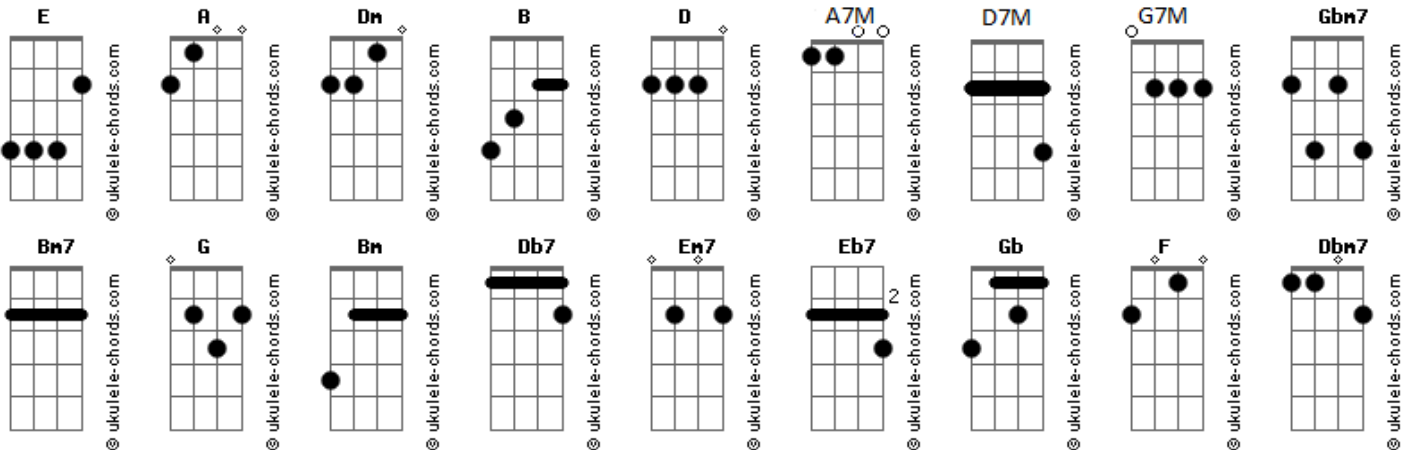

Fernanda Brum - Você Merece

tom:

Intro: A E2 Gbm7
 A E A
 A E2 Gbm7 A

[Primeira Parte]

A Gbm7
 Cada vez que eu olho pra trás, vejo o cuidado de Deus
 A E A7M
 Lembro com carinho o dia em que eu conheci você

(A E)

A7M
 Hoje eu te respeito demais
 Gbm7
 Vejo a falta que você faz
 A Aadd9
 Não demore tanto assim a me procurar
 Bm7 E E
 Não mandei me conquistar

[Pré-Refrão]

Bm7 E A7M Gbm7
 Nossa comunhão vai invadir as portas da eternidade
 Bm7 Dm A7M
 Temos que escolher canções pra cantar pro Senhor

(G A-)

D7M E A A D7M
 Não espero perfeição, quero o teu amor
 A Bm7 D E A
 Não abro mão de você, não abro mão de tudo que Deus revelou

[Refrão]

D A7M
 Você merece espaço em meu coração
 Gbm7
 O meu carinho, a minha comunhão
 D A
 Nossa amizade o Senhor escreveu
 Bm E
 Nós somos prova do cuidado de Deus
 E A
 Dia e noite vou orar por você
 Db7 Gbm7 D Em7
 Estamos em guerra, precisamos vencer
 A D7M A
 Eu sinto força ao segurar tua mão
 Bm7 E A
 E nada mais vai impedir nossa oração

Acordes

(A E)

[Pré-Refrão]

Bm7 E A7M Gbm7
 Nossa comunhão vai invadir as portas da eternidade
 Bm7 Dm A7M
 Temos que escolher canções pra cantar pro Senhor

(G A-)

D7M E A A D7M
 Não espero perfeição, quero o teu amor
 Bm7 D E E A
 Não abro mão de você, não abro mão de tudo que Deus revelou