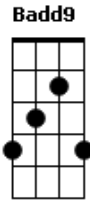

(G A-)

D7M E A A D7M
 Não espero perfeição, quero o teu amor
 A Bm7 D E A
 Não abro mão de você, não abro mão de tudo que Deus revelou

[Refrão]

D A7M
 Você merece espaço em meu coração
 Gbm7
 O meu carinho, a minha comunhão
 D A
 Nossa amizade o Senhor escreveu
 Bm E
 Nós somos prova do cuidado de Deus
 E A
 Dia e noite vou orar por você
 Db7 Gbm7 D Em7
 Estamos em guerra, precisamos vencer
 A D7M A
 Eu sinto força ao segurar tua mão
 Bm7 E A
 E nada mais vai impedir nossa oração

Acordes

(A E)

[Pré-Refrão]

Bm7 E A7M Gbm7
 Nossa comunhão vai invadir as portas da eternidade
 Bm7 Dm A7M
 Temos que escolher canções pra cantar pro Senhor

(G A-)

D7M E A A D7M
 Não espero perfeição, quero o teu amor
 Bm7 D E E A
 Não abro mão de você, não abro mão de tudo que Deus revelou

[Final] D A2 Bm
 D A D
 D A Bm A D

© ukulele-chords.com

© ukulele-chords.com

© ukulele-chords.com

© ukulele-chords.com

© ukulele-chords.com