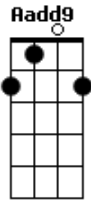

Acordes

(A E)

[Pré-Refrão]

Bm7 E A7M Gbm7
 Nossa comunhão vai invadir as portas da eternidade
 Bm7 Dm A7M
 Temos que escolher canções pra cantar pro Senhor

(G A-)

D7M E A A D7M
 Não espero perfeição, quero o teu amor
 Bm7 D E E A
 Não abro mão de você, não abro mão de tudo que Deus revelou

[Final] D A2 Bm
 D A D
 D A Bm A D

© ukulele-chords.com

© ukulele-chords.com

© ukulele-chords.com

© ukulele-chords.com

© ukulele-chords.com