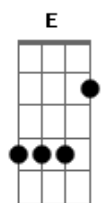

Fernanda Brum - Sede de Ti

Tom: A
Intro: 2x: Dbm D E Gbm Dbm D E

sei que existe um rio que jorra de ti
Sei que existe uma fonte pra nos saciar
No deserto que um dia estive em mim
Uma fonte fez jorrar
Quero estar no teu rio e mergulhar
Conhecer mais de ti e me aprofundar
Navegar em tuas águas ate te encontrar

Tenho sede de ti
Do teu amor
Sede da tua presença senhor
Vem me saciar
Me faz transbordar
Me faz novamente uma fonte a jorrar
Solo: Gbm E Dbm D

A jorrar... a jorrar... a jorrar... a jorrar... a jorrar... a jorrar

Acordes

© ukulele-chords.com