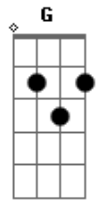

Fernanda Brum - Saída

Tom: C

(intro) F7M C F F Am G C Fm7 Am G

F7M Am G C F7M
Sei, você diz que só tentou ser feliz
G E E Am
Decidiu viver do jeito que quis
Am F Em G G (G G)
Se gastou, se perdeu, se iludiu

F7M Am G C F7M
Sei, seus recursos já chegaram ao fim
G Em Am
E um grito por socorro surgiu
Am F C G G (G F)
Você só necessita, de Deus

C G
Se você se arrepender
Dm

E crer no Salvador
F G
Jesus, razão da vida
C G
Nunca mais irá sofrer
Dm
E nem se sentirás
F G
Sozinho nessa vida (bis)
F7M C Dm7

É só deixar Cristo
F Em7 Dm7

ser seu amigo
F7M C Dm7

Ele traz de volta
F7M Em7 Dm7
a alegria...

(intro)

Acordes

© ukulele-chords.com