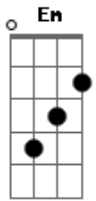

© ukulele-chords.com