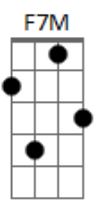

© ukulele-chords.com