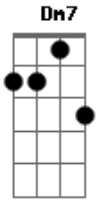

© ukulele-chords.com