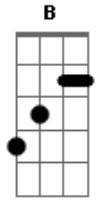

© ukulele-chords.com