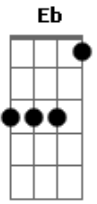

© ukulele-chords.com