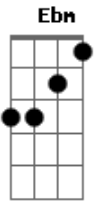

© ukulele-chords.com