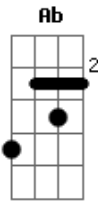

© ukulele-chords.com