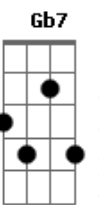

© ukulele-chords.com