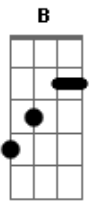

© ukulele-chords.com