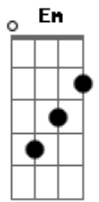

© ukulele-chords.com