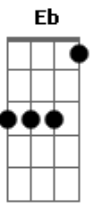

© ukulele-chords.com

© ukulele-chords.com