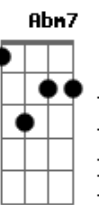

© ukulele-chords.com

© ukulele-chords.com