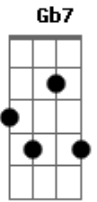

© ukulele-chords.com