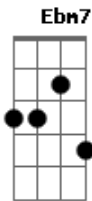

© ukulele-chords.com