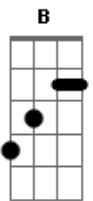

Fernanda Brum - No Sangue e No Fogo

Tom: B

Intro: Gb Db Ebm7 B Bbm Abm7
Gb Db Ebm7 B Bbm Abm7 B

Gb Db
 Ziguezagueando levado pelo vento
 B Gb Db7
 Envolto em shekinah eu vou, eu vou
 Gb Db
 Ziguezagueando levado pelo vento
 B Gb Db7
 Envolto em shekinah eu vou, eu vou
 Ebm7
 Acima das estrelas
 B
 E tantos principados
 Gb Db7
 Vou ziguezagueando pelo ar
 Ebm7 B
 Assentado com a igreja nas regiões celestes
 Gb Db7
 Jesus que me salvou me pôs em bom lugar

Refrão:

Gb Db7
 Ele é general de guerra e nós somos labaredas
 Ebm7 B B
 Andando pelo fogo, fogo no sangue e no fogo, fogo

Gb Db7
 Vou quebrando as cadeias, libertando os algemados
 Ebm7
 Andando pelo fogo, fogo
 B B
 No sangue e no fogo, fogo

Interlúdio: Gb Db Ebm7 B Bbm Abm7

Ebm7
 Acima das estrelas
 B
 E tantos principados
 Gb Db7
 Vou ziguezagueando pelo ar
 Ebm7 B
 Assentado com a igreja nas regiões celestes
 Gb B Db7
 Jesus que me salvou me pôs em bom lugar

Gb Db7 Ebm7 B B
 Jesus, Jesus, Jesus, só no Seu nome há poder
 Gb Db7 Ebm7 E7 Db7
 Jesus, Jesus, Jesus, Nele há poder

Final: Gb Db Ebm7 B7 Bbm Abm7
 Gb Db Ebm7 B7 Bbm Abm7 B F#9

Acordes

© ukulele-chords.com