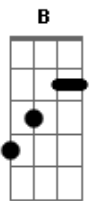

Fernanda Brum - No Sangue e No Fogo

Tom: B

Intro: Gb Db Ebm7 B Bbm Abm7
Gb Db Ebm7 B Bbm Abm7 B

Gb Db
Ziguezagueando levado pelo vento
B Gb Db7
Envolto em shekinah eu vou, eu vou
Gb Db
Ziguezagueando levado pelo vento
B Gb Db7
Envolto em shekinah eu vou, eu vou
Ebm7
Acima das estrelas
B
E tantos principados
Gb Db7
Vou ziguezagueando pelo ar
Ebm7 B
Assentado com a igreja nas regiões celestes
Gb Db7
Jesus que me salvou me pôs em bom lugar

Refrão:

Gb Db7
Ele é general de guerra e nós somos labaredas
Ebm7 B B
Andando pelo fogo, fogo no sangue e no fogo, fogo

Gb Db7
Vou quebrando as cadeias, libertando os algemados
Ebm7
Andando pelo fogo, fogo
B B
No sangue e no fogo, fogo

Interlúdio: Gb Db Ebm7 B Bbm Abm7

Ebm7
Acima das estrelas
B
E tantos principados
Gb Db7
Vou ziguezagueando pelo ar
Ebm7 B
Assentado com a igreja nas regiões celestes
Gb B Db7
Jesus que me salvou me pôs em bom lugar

Gb Db7 Ebm7 B B
Jesus, Jesus, Jesus, só no Seu nome há poder
Gb Db7 Ebm7 E7 Db7
Jesus, Jesus, Jesus, Nele há poder

Final: Gb Db Ebm7 B7 Bbm Abm7
Gb Db Ebm7 B7 Bbm Abm7 B F#9

Acordes

© ukulele-chords.com