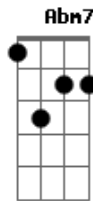

© ukulele-chords.com