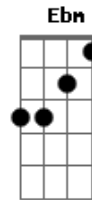

© ukulele-chords.com