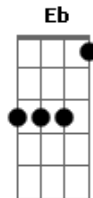

Fernanda Brum - Meu Eterno Namorado

Tom: F
Intro: F C Bb C F Dm Bb

F C
Não há nada que você me faça
Gm Bb
Prá que eu te ame mais
F C
Não há que você me diga
Gm Bb
Prá que eu te esqueça
Dm C
Você é a maior prova
Bb F Gm
Do carinho e do cuidado desse Deus
C
Que te fez prá ser só meu
F C
Depois de sonhar com teu sorriso
Gm Bb
Eu acordei e vi
F C
O teu nome estava bem guardado
Gm Bb
E protegido em Deus prá mim
Dm C
Você é o sonho mais real
Bb F
Que Deus me fez viver
Gm Bb
Gerações, futuras vão saber
Dm C
Sobre mim e você
F C Dm Bb
As muitas águas não podem apagar
F

Dm C Bb F
Corri na tua direção
Gm F C
Na direção do teu sorriso
Gm F C
Nos teus braços, no teu coração
Gm Dm C Eb Db
Nos teus sonhos, na tua visão

Gb Db Ebm B
As muitas águas não podem apagar
Gb

O nosso amor
Db B
Nem os rios afogá-lo
Abm Ebm Db
Onde você estiver é só chamar

Que eu também vou
Abm B Db (Gb Db B
Db)
Meu amor, meu amor, meu eterno , meu eterno namorado

Acordes

© ukulele-chords.com

© ukulele-chords.com

© ukulele-chords.com

© ukulele-chords.com

© ukulele-chords.com

© ukulele-chords.com