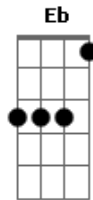

© ukulele-chords.com