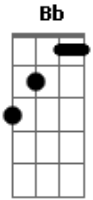

C
© uku.le-le-chor ds.com

Bb
© uku.le-le-chor ds.com