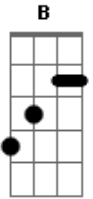

© uku.le-le-chor ds.com