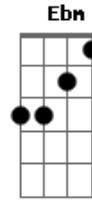

Gb
© uku.le-le-chor ds.com

Ebn
© uku.le-le-chor ds.com