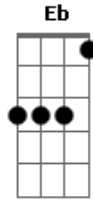

Gm
© uku.le-le-chor ds.com

Eb
© uku.le-le-chor ds.com