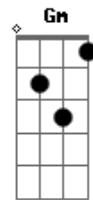

© ukulele-chords.com