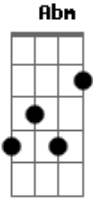

© uku.le-le-chor ds.com