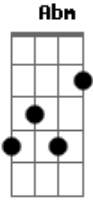

F
© uku.le-le-chor ds.com

C
© uku.le-le-chor ds.com

B
© uku.le-le-chor ds.com

Abn
© uku.le-le-chor ds.com