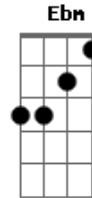

© uku.le-le-chor ds.com