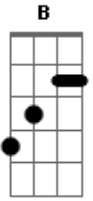

F
© uku.le-le-chor ds.com

B
© uku.le-le-chor ds.com