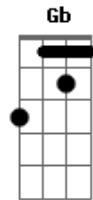

© ukulele-chords.com