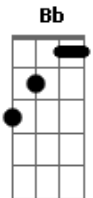

Fernanda Brum - Meu Eterno Namorado

Tom: F
Intro: F C Bb C F Dm Bb

F C
Não há nada que você me faça
Gm Bb
Prá que eu te ame mais
F C
Não há que você me diga
Gm Bb
Prá que eu te esqueça
Dm C
Você é a maior prova
Bb F Gm
Do carinho e do cuidado desse Deus
C
Que te fez prá ser só meu
F C
Depois de sonhar com teu sorriso
Gm Bb
Eu acordei e vi
F C
O teu nome estava bem guardado
Gm Bb
E protegido em Deus prá mim
Dm C
Você é o sonho mais real
Bb F
Que Deus me fez viver
Gm Bb
Gerações, futuras vão saber
Dm C
Sobre mim e você
F C Dm Bb
As muitas águas não podem apagar
F

O nosso amor
C Bb F
Nem os rios afogá-lo
Gm Dm C
Onde você estiver é só chamar
Que eu também vou
Gm
Meu amor
Bb C F (F C Bb Bb C F)
Meu eterno namorado depois
de sonhar...

Bb C Dm (da segunda vez)
Meu eterno namorado

Dm C Bb F
Corri na tua direção
Gm F C
Na direção do teu sorriso
Gm F C
Nos teus braços, no teu coração
Gm Dm C Eb Db
Nos teus sonhos, na tua visão

Gb Db Ebm B
As muitas águas não podem apagar
Gb

O nosso amor
Db B
Nem os rios afogá-lo
Abm Ebm Db
Onde você estiver é só chamar

Que eu também vou
Abm B Db (Gb Db B
Db)
Meu amor, meu amor, meu eterno , meu eterno namorado

Acordes

© ukulele-chords.com

© ukulele-chords.com

© ukulele-chords.com

© ukulele-chords.com

© ukulele-chords.com

© ukulele-chords.com