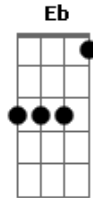

© uku.le-le-chor ds.com