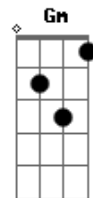

Dm C Bb F
Corri na tua direção
Gm F C
Na direção do teu sorriso
Gm F C
Nos teus braços, no teu coração
Gm Dm C Eb Db
Nos teus sonhos, na tua visão

Gb Db Ebm B
As muitas águas não podem apagar
Gb

O nosso amor
Db B
Nem os rios afogá-lo
Abm Ebm Db
Onde você estiver é só chamar

Que eu também vou
Abm B Db (Gb Db B
Db)
Meu amor, meu amor, meu eterno , meu eterno namorado

Acordes

© ukulele-chords.com

© ukulele-chords.com

© ukulele-chords.com

© ukulele-chords.com

© ukulele-chords.com

© ukulele-chords.com