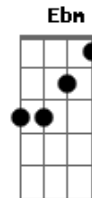

© ukulele-chords.com