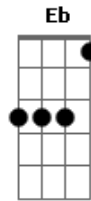

© ukulele-chords.com