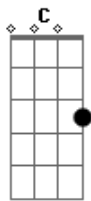

© ukulele-chords.com

© ukulele-chords.com