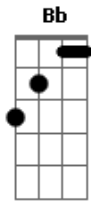

Fernanda Brum - Meu Chamado

Tom: G
Intro: Gm Dm C Gm Dm C

F C Dm C
Nada mais vai me fazer desistir
F C Bb
Eu não vou voltar daqui
F C Dm C
Meu chamado é cumprir o Teu querer
F C Bb
Eu não vou voltar daqui

Gm Dm C
Ver Teu nome engrandecido em mim
Gm Dm C
Ser motivo de Te ver sorrir
Gm Dm C
Anjos me cercam, onde quer que eu vá
Gm Dm C
Me amparam, me guardam

Bb F
Eu vou seguindo, subindo
C
A eternidade é o meu lar
Bb F
Eu vou pro alvo, pro alto
C
Sei que Teu é o meu lar

Gm Dm C
Anjos me cercam, onde quer que eu vá
Gm Dm C

Me amparam, me guardam

Bb F
Eu vou seguindo, subindo
C
A eternidade é o meu lar
Bb F
Eu vou pro alvo, pro alto
C
Sei que Teu é o meu lar

Gm Dm C Gm Dm C

F Bb F Bb
Entreguei, o meu coração
Gm Dm C
Trago em as marcas de Jesus
F Bb F Bb
Seguirei, ouvindo sua voz
Gm Dm
O meu caminho é Jesus Cristo
Eb Bb C
Desse caminho eu não desisto, não

Bb F
Eu vou seguindo, subindo
C
A eternidade é o meu lar
Bb F
Eu vou pro alvo, pro alto
C
Sei que Teu é o meu lar

Acordes

© ukulele-chords.com

© ukulele-chords.com

© ukulele-chords.com

© ukulele-chords.com

© ukulele-chords.com

© ukulele-chords.com

© ukulele-chords.com