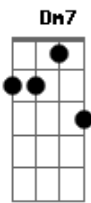

Fernanda Brum - Meu Chamado

Tom: G

Intro: Gm7 Dm7 C Gm7 Dm7 C

F C Dm7 C
 Nada mais vai me fazer desistir
 F C Bb
 Eu não vou voltar daqui
 F C Dm7 C
 Meu chamado é cumprir o Teu querer
 F C Bb
 Eu não vou voltar daqui

Gm7 Dm7 C
 Anjos me cercam, onde quer que eu vá
 Gm7 Dm7 C

Me amparam, me guardam

Bb F
 Eu vou seguindo, subindo
 C
 A eternidade é o meu lar
 Bb F
 Eu vou pro alvo, pro alto
 C
 Sei que Teu é o meu lar

Gm7 Dm7 C Gm7 Dm7 C

F Bb F Bb
 Entreguei, o meu coração
 Gm7 Dm7 C
 Trago em as marcas de Jesus
 F Bb F Bb
 Seguirei, ouvindo sua voz
 Gm7 Dm7
 O meu caminho é Jesus Cristo
 Eb Bb C
 Desse caminho eu não desisto, não

Bb F
 Eu vou seguindo, subindo
 C
 A eternidade é o meu lar
 Bb F
 Eu vou pro alvo, pro alto
 C
 Sei que Teu é o meu lar

Acordes

© ukulele-chords.com

© ukulele-chords.com

© ukulele-chords.com

© ukulele-chords.com