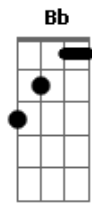

© ukulele-chords.com