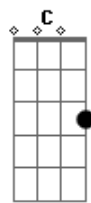

Gm7 Dm7 C
 Anjos me cercam, onde quer que eu vá
 Gm7 Dm7 C

Me amparam, me guardam

Bb F
 Eu vou seguindo, subindo
 C
 A eternidade é o meu lar
 Bb F
 Eu vou pro alvo, pro alto
 C
 Sei que Teu é o meu lar

Gm7 Dm7 C Gm7 Dm7 C

F Bb F Bb
 Entreguei, o meu coração
 Gm7 Dm7 C
 Trago em as marcas de Jesus
 F Bb F Bb
 Seguirei, ouvindo sua voz
 Gm7 Dm7
 O meu caminho é Jesus Cristo
 Eb Bb C
 Desse caminho eu não desisto, não

Bb F
 Eu vou seguindo, subindo
 C
 A eternidade é o meu lar
 Bb F
 Eu vou pro alvo, pro alto
 C
 Sei que Teu é o meu lar

Acordes

© ukulele-chords.com

© ukulele-chords.com

© ukulele-chords.com

© ukulele-chords.com