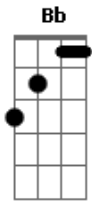

© ukulele-chords.com