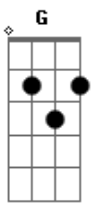

Fernanda Brum - Meu Chamado

Tom: G

Intro: Gm7 Dm7 C Gm7 Dm7 C

F C Dm7 C
Nada mais vai me fazer desistir
F C Bb
Eu não vou voltar daqui
F C Dm7 C
Meu chamado é cumprir o Teu querer
F C Bb
Eu não vou voltar daqui

Gm7 Dm7 C
Ver Teu nome engrandecido em mim
Gm7 Dm7 C
Ser motivo de Te ver sorrir
Gm7 Dm7 C
Anjos me cercam, onde quer que eu vá
Gm7 Dm7 C
Me amparam, me guardam

Bb F
Eu vou seguindo, subindo
C
A eternidade é o meu lar
Bb F
Eu vou pro alvo, pro alto
C
Sei que Teu é o meu lar

Gm7 Dm7 C
Anjos me cercam, onde quer que eu vá
Gm7 Dm7 C

Me amparam, me guardam

Bb F
Eu vou seguindo, subindo
C
A eternidade é o meu lar
Bb F
Eu vou pro alvo, pro alto
C
Sei que Teu é o meu lar

Gm7 Dm7 C Gm7 Dm7 C

F Bb F Bb
Entreguei, o meu coração
Gm7 Dm7 C
Trago em as marcas de Jesus
F Bb F Bb
Seguirei, ouvindo sua voz
Gm7 Dm7
O meu caminho é Jesus Cristo
Eb Bb C
Desse caminho eu não desisto, não

Bb F
Eu vou seguindo, subindo
C
A eternidade é o meu lar
Bb F
Eu vou pro alvo, pro alto
C
Sei que Teu é o meu lar

Acordes

© ukulele-chords.com