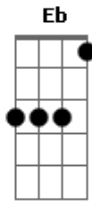

© ukulele-chords.com