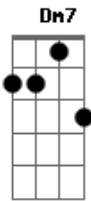

Fernanda Brum - Meu Chamado

Tom: G

Intro: Gm7 Dm7 C Gm7 Dm7 C

F C Dm7 C
 Nada mais vai me fazer desistir
 F C Bb
 Eu não vou voltar daqui
 F C Dm7 C
 Meu chamado é cumprir o Teu querer
 F C Bb
 Eu não vou voltar daqui

Gm7 Dm7 C
 Anjos me cercam, onde quer que eu vá
 Gm7 Dm7 C

Me amparam, me guardam

Bb F
 Eu vou seguindo, subindo
 C
 A eternidade é o meu lar
 Bb F
 Eu vou pro alvo, pro alto
 C
 Sei que Teu é o meu lar

Gm7 Dm7 C Gm7 Dm7 C

F Bb F Bb
 Entreguei, o meu coração
 Gm7 Dm7 C
 Trago em as marcas de Jesus
 F Bb F Bb
 Seguirei, ouvindo sua voz
 Gm7 Dm7
 O meu caminho é Jesus Cristo
 Eb Bb C
 Desse caminho eu não desisto, não

Bb F
 Eu vou seguindo, subindo
 C
 A eternidade é o meu lar
 Bb F
 Eu vou pro alvo, pro alto
 C
 Sei que Teu é o meu lar

Acordes

© ukulele-chords.com

© ukulele-chords.com

© ukulele-chords.com

© ukulele-chords.com