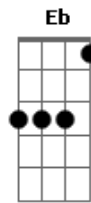

© ukulele-chords.com