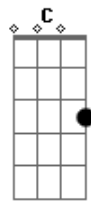

Gm7 Dm7 C
 Anjos me cercam, onde quer que eu vá
 Gm7 Dm7 C

Me amparam, me guardam

Bb F
 Eu vou seguindo, subindo
 C
 A eternidade é o meu lar
 Bb F
 Eu vou pro alvo, pro alto
 C
 Sei que Teu é o meu lar

Gm7 Dm7 C Gm7 Dm7 C

F Bb F Bb
 Entreguei, o meu coração
 Gm7 Dm7 C
 Trago em as marcas de Jesus
 F Bb F Bb
 Seguirei, ouvindo sua voz
 Gm7 Dm7
 O meu caminho é Jesus Cristo
 Eb Bb C
 Desse caminho eu não desisto, não

Bb F
 Eu vou seguindo, subindo
 C
 A eternidade é o meu lar
 Bb F
 Eu vou pro alvo, pro alto
 C
 Sei que Teu é o meu lar

Acordes

© ukulele-chords.com

© ukulele-chords.com

© ukulele-chords.com

© ukulele-chords.com