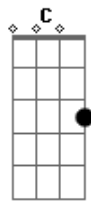

Gm7 Dm7 C
 Anjos me cercam, onde quer que eu vá
 Gm7 Dm7 C

Me amparam, me guardam

Bb F
 Eu vou seguindo, subindo
 C
 A eternidade é o meu lar
 Bb F
 Eu vou pro alvo, pro alto
 C
 Sei que Teu é o meu lar

Gm7 Dm7 C Gm7 Dm7 C

F Bb F Bb
 Entreguei, o meu coração
 Gm7 Dm7 C
 Trago em as marcas de Jesus
 F Bb F Bb
 Seguirei, ouvindo sua voz
 Gm7 Dm7
 O meu caminho é Jesus Cristo
 Eb Bb C
 Desse caminho eu não desisto, não

Bb F
 Eu vou seguindo, subindo
 C
 A eternidade é o meu lar
 Bb F
 Eu vou pro alvo, pro alto
 C
 Sei que Teu é o meu lar

Acordes

© ukulele-chords.com

© ukulele-chords.com

© ukulele-chords.com

© ukulele-chords.com