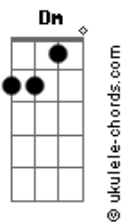

Fernanda Brum - Meu Bem Maior / Seu Lugar / Sonhos / O Que Diz Meu Coração / Feliz de Vez / Saída

tom:

Intro: A7M A
[Meu Bem Maior]

A7M B Abm7 Dbm7
Na clareza do teu olhar posso prosseguir
A7M B Abm7 Dbm7 Db7
Posso descansar na sombra da Tua mão
Gb7m7 Eadd9 B7 B7
No pulsar do coração posso Te ouvir
E A E
Meu bem maior

[Ponte] F G

[Seu Lugar]

G F C F C Dm7
Vou viajar pelo ar com você
G G Fm C
Vou te mostrar um lindo lugar
G F C F7M Cadd9 Dm
Não haverá mais a dor e o sofrer
Gadd9 Ab Am Em F7M
Ven, que comigo é o seu lugar
E7 Am Em
Aqui comigo é o seu lugar
F C Dm7 G G C D E
Aqui comigo é o seu lugar

[Ponte] Gbm D E

[Sonhos]

Gbm7 E D7M
Mas um dia ele encontrou alguém diferente
Dm
Mudou sua mente
Gb7m7 Dbm7 Db7
Mudou pra sempre seu coração
D7M Dm
Tratou suas feridas, deu sentido à vida
A Gbm7 Gb
Só há um Deus que faz o homem renascer
Bm7 D E Gbm E
Só há um Deus que transforma
Bm7 D2 E
Só há um Deus que liberta
E A D Dm A
Jesus, Rei dos reis

[Ponte] A D Dm A
Bm7 E E Aadd9 Bm7 E Aadd9
E D E Aadd9

[O Que Diz Meu Coração]

Acordes

E D Dbm
Se o meu coração te chamar
A D2 Bm7 E
Ven, depressa, correndo, não dá pra esperar
A E D Dbm
Guardo em meu peito um sonho de amor
A D2 E E A D A
Nunca é tarde demais para amar você

[Ponte] A D A2
G Am7 C7M D
G Am7 G C7M C7M
C7M D Bm7 B
Cadd9 D Bm7 Bb
Cadd9 D

[Feliz de Vez]

C7M D
Abra a porta e deixe entrar
Bm7
Corra o risco de ser feliz de vez
C7M Eb Bm7 Bb
Não é insensatez, Ele é o teu Criador
C7M D
Na primeira emoção
Bm7
No primeiro instante
Eb7 C7M D
Em que a razão der lugar a um desejo tão sublime
Bm7 Bb
Não tente evitar, é crime
Em Am7 G C C Eb Cm7 G C G
E Jesus já foi condenado por te amar assim

[Ponte] C G Dm7 F G G

[Saída]

C G Dm7
Se você se arrepender e crer no Salvador
F G G C G
Jesus, razão da vida, nunca mais irá sofrer
Dm7 F G G
E nem se sentirás sozinho nessa vida
C G Dm7
Se você se arrepender e crer no Salvador
F G G C G
Jesus, razão da vida, nunca mais irá sofrer
Dm7 F G G
E nem se sentirás sozinho nessa vida

F7M Em7 Dm7
É só deixar Cristo
F7M Em7 Dm7
Ser seu amigo
F7M Em7 Dm7
Ele traz de volta
F7M Em7 Dm7
A alegria