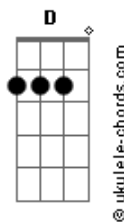

Fernanda Brum - Meu Bem Maior / Seu Lugar / Sonhos / O Que Diz Meu Coração / Feliz de Vez / Saída

tom:

Intro: A7M A
[Meu Bem Maior]

A7M B Abm7 Dbm7
Na clareza do teu olhar posso prosseguir
A7M B Abm7 Dbm7 Db7
Posso descansar na sombra da Tua mão
Gb7m7 Eadd9 B7 B7
No pulsar do coração posso Te ouvir
E A E
Meu bem maior

[Ponte] F G

[Seu Lugar]

G F C F C Dm7
Vou viajar pelo ar com você
G G Fm C
Vou te mostrar um lindo lugar
G F C F7M Cadd9 Dm
Não haverá mais a dor e o sofrer
Gadd9 Ab Am Em F7M
Ven, que comigo é o seu lugar
E7 Am Em
Aqui comigo é o seu lugar
F C Dm7 G G C D E
Aqui comigo é o seu lugar

[Ponte] Gbm D E

[Sonhos]

Gbm7 E D7M
Mas um dia ele encontrou alguém diferente
Dm
Mudou sua mente
Gb7m7 Dbm7 Db7
Mudou pra sempre seu coração
D7M Dm
Tratou suas feridas, deu sentido à vida
A Gbm7 Gb
Só há um Deus que faz o homem renascer
Bm7 D E Gbm E
Só há um Deus que transforma
Bm7 D2 E
Só há um Deus que liberta
E A D Dm A
Jesus, Rei dos reis

[Ponte] A D Dm A
Bm7 E E Aadd9 Bm7 E Aadd9
E D E Aadd9

[O Que Diz Meu Coração]

Acordes

E D Dbm
Se o meu coração te chamar
A D2 Bm7 E
Ven, depressa, correndo, não dá pra esperar
A E D Dbm
Guardo em meu peito um sonho de amor
A D2 E E A D A
Nunca é tarde demais para amar você

[Ponte] A D A2
G Am7 C7M D
G Am7 G C7M C7M
C7M D Bm7 B
Cadd9 D Bm7 Bb
Cadd9 D

[Feliz de Vez]

C7M D
Abra a porta e deixe entrar
Bm7
Corra o risco de ser feliz de vez
C7M Eb Bm7 Bb
Não é insensatez, Ele é o teu Criador
C7M D
Na primeira emoção
Bm7
No primeiro instante
Eb7 C7M D
Em que a razão der lugar a um desejo tão sublime
Bm7 Bb
Não tente evitar, é crime
Em Am7 G C C Eb Cm7 G C G
E Jesus já foi condenado por te amar assim

[Ponte] C G Dm7 F G G

[Saída]

C G Dm7
Se você se arrepender e crer no Salvador
F G G C G
Jesus, razão da vida, nunca mais irá sofrer
Dm7 F G G
E nem se sentirás sozinho nessa vida
C G Dm7
Se você se arrepender e crer no Salvador
F G G C G
Jesus, razão da vida, nunca mais irá sofrer
Dm7 F G G
E nem se sentirás sozinho nessa vida

F7M Em7 Dm7
É só deixar Cristo
F7M Em7 Dm7
Ser seu amigo
F7M Em7 Dm7
Ele traz de volta
F7M Em7 Dm7
A alegria