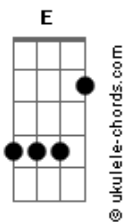

[Ponte] F G

[Seu Lugar]

G F C F C Dm7  
Vou viajar pelo ar com você  
G G Fm C  
Vou te mostrar um lindo lugar  
G F C F7M Cadd9 Dm  
Não haverá mais a dor e o sofrer  
Gadd9 Ab Am Em F7M  
Ven, que comigo é o seu lugar  
E7 Am Em  
Aqui comigo é o seu lugar  
F C Dm7 G G C D E  
Aqui comigo é o seu lugar

[Ponte] Gbm D E

[Sonhos]

Gbm7 E D7M  
Mas um dia ele encontrou alguém diferente  
Dm  
Mudou sua mente  
Gb7m7 Dbm7 Db7  
Mudou pra sempre seu coração  
D7M Dm  
Tratou suas feridas, deu sentido à vida  
A Gbm7 Gb  
Só há um Deus que faz o homem renascer  
Bm7 D E Gbm E  
Só há um Deus que transforma  
Bm7 D2 E  
Só há um Deus que liberta  
E A D Dm A  
Jesus, Rei dos reis

[Ponte] A D Dm A  
Bm7 E E Aadd9 Bm7 E Aadd9  
E D E Aadd9

[O Que Diz Meu Coração]

## Acordes

E D Dbm  
Se o meu coração te chamar  
A D2 Bm7 E  
Ven, depressa, correndo, não dá pra esperar  
A E D Dbm  
Guardo em meu peito um sonho de amor  
A D2 E E A D A  
Nunca é tarde demais para amar você