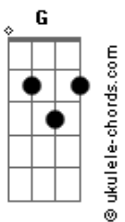

[Ponte] F G

[Seu Lugar]

G F C F C Dm7  
Vou viajar pelo ar com você  
G G Fm C  
Vou te mostrar um lindo lugar  
G F C F7M Cadd9 Dm  
Não haverá mais a dor e o sofrer  
Gadd9 Ab Am Em F7M  
Ven, que comigo é o seu lugar  
E7 Am Em  
Aqui comigo é o seu lugar  
F C Dm7 G G C D E  
Aqui comigo é o seu lugar

[Ponte] Gbm D E

[Sonhos]

Gbm7 E D7M  
Mas um dia ele encontrou alguém diferente  
Dm  
Mudou sua mente  
Gb7m7 Dbm7 Db7  
Mudou pra sempre seu coração  
D7M Dm  
Tratou suas feridas, deu sentido à vida  
A Gbm7 Gb  
Só há um Deus que faz o homem renascer  
Bm7 D E Gbm E  
Só há um Deus que transforma  
Bm7 D2 E  
Só há um Deus que liberta  
E A D Dm A  
Jesus, Rei dos reis

[Ponte] A D Dm A  
Bm7 E E Aadd9 Bm7 E Aadd9  
E D E Aadd9

[O Que Diz Meu Coração]

## Acordes

E D Dbm  
Se o meu coração te chamar  
A D2 Bm7 E  
Ven, depressa, correndo, não dá pra esperar  
A E D Dbm  
Guardo em meu peito um sonho de amor  
A D2 E E A D A  
Nunca é tarde demais para amar você