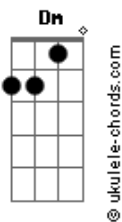

[Ponte] Gbm D E

[Sonhos]

Gbm7 E D7M
 Mas um dia ele encontrou alguém diferente
Dm
 Mudou sua mente
Gbm7 Dbm7 Db7
 Mudou pra sempre seu coração
D7M Dm
 Tratou suas feridas, deu sentido à vida
A Gbm7 Gb
 Só há um Deus que faz o homem renascer
Bm7 D E Gbm E
 Só há um Deus que transforma
Bm7 D2 E
 Só há um Deus que liberta
E A D Dm A
 Jesus, Rei dos reis

[Ponte] A D Dm A
Bm7 E E Aadd9 Bm7 E Aadd9
E D E Aadd9

[O Que Diz Meu Coração]

Acordes

E D Dbm
 Se o meu coração te chamar
A D2 Bm7 E
 Vem, depressa, correndo, não dá pra esperar
A E D Dbm
 Guardo em meu peito um sonho de amor
A D2 E E A D A
 Nunca é tarde demais para amar você