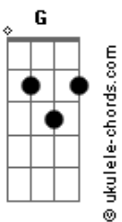

[Ponte] F G

[Seu Lugar]

G F C F C Dm7
 Vou viajar pelo ar com você
G G Fm C
 Vou te mostrar um lindo lugar
G F C F7M Cadd9 Dm
 Não haverá mais a dor e o sofrer
Gadd9 Ab Am Em F7M
 Vem, que comigo é o seu lugar
E7 Am Em
 Aqui comigo é o seu lugar
F C Dm7 G G C D E
 Aqui comigo é o seu lugar

[Ponte] Gbm D E

[Sonhos]

Gbm7 E D7M
 Mas um dia ele encontrou alguém diferente
Dm
 Mudou sua mente
Gbm7 Dbm7 Db7
 Mudou pra sempre seu coração
D7M Dm
 Tratou suas feridas, deu sentido à vida
A Gbm7 Gb
 Só há um Deus que faz o homem renascer
Bm7 D E Gbm E
 Só há um Deus que transforma
Bm7 D2 E
 Só há um Deus que liberta
E A D Dm A
 Jesus, Rei dos reis

[Ponte] A D Dm A
Bm7 E E Aadd9 Bm7 E Aadd9
E D E Aadd9

[O Que Diz Meu Coração]

Acordes

E D Dbm
 Se o meu coração te chamar
A D2 Bm7 E
 Vem, depressa, correndo, não dá pra esperar
A E D Dbm
 Guardo em meu peito um sonho de amor
A D2 E E A D A
 Nunca é tarde demais para amar você