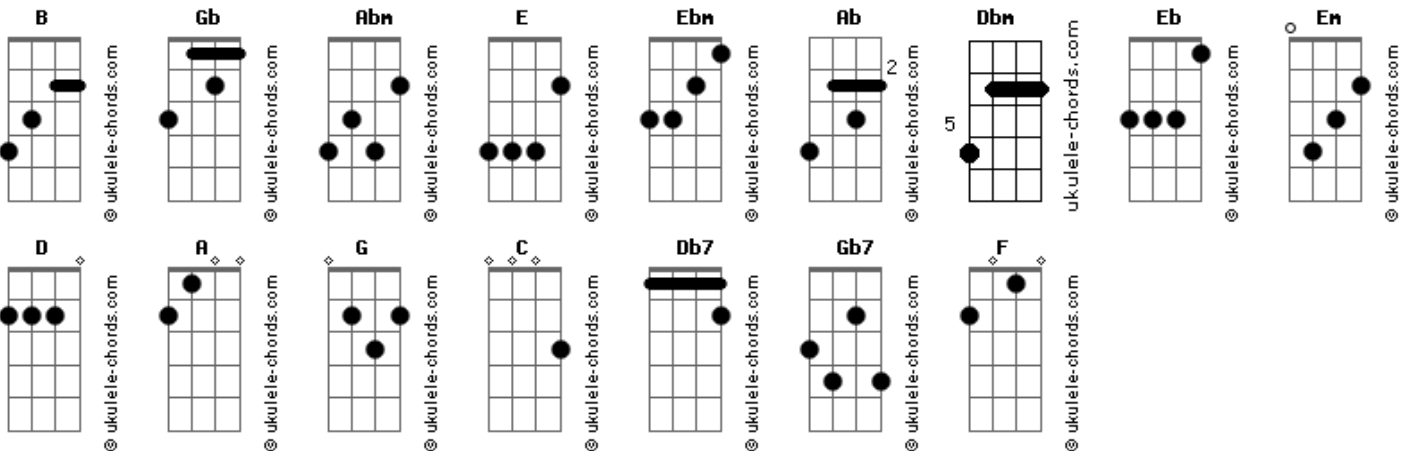

Fernanda Brum - Marcas

tom:

Intro: **B** **Gb** **Abm** **Gb** **E**
B **Abm** **Gb** **E**

[Primeira Parte]

B **Gb** **Abm**
 Não entendo Teu modo de agir
Ebm **Ab4**
 Quando trazes à minha memória
Ab **Dbm** **Gb** **Ab4** **Ab**
 Dores, marcas, histórias que estão bem vivas em mim
B **Gb** **Abm**
 Sob o discernimento dos fatos
Ebm **Ab4**
 Vejo tantos problemas, apertos e mágoas
Dbm **E** **Gb4** **B** **Abm** **Gb** **B** **E**
 Só Tu me conheces bem

[Refrão]

B **B** **E** **B** **Gb**
 Faz algo mais no meu interior carente
B **B** **E** **B** **Gb**
 Oh, paz singular, traz a luz pra minha mente
B **Eb** **E** **Em** **D**
 Sou todo Teu, põe Teu selo sobre mim
B **Gb4** **Gb**
 Conforta-me com amor sem fim

[Ponte] **B** **Gb** **Abm** **Gb** **E**
B **Gb** **Abm** **Gb** **E**

[Segunda Parte]

B **Gb** **Abm**
 Meus conflitos, 1000 noites em claro
B **Ab**
 A razão e a vontade em fragilidades
Dbm **Gb4** **Gb** **Ab4** **Ab**
 Deus do céu, eu sei o quanto eu preciso de Ti
Gb **B** **Abm** **Ebm** **Ab** **Dbm**
 Me exponho agora ao altar e invoco a misericórdia do
 Senhor
Gb4 **Gb** **B** **E** **Gb** **B** **E**
 Vem, pode me curar

[Refrão]

Acordes

B **B** **E** **B** **Gb**
 Faz algo mais no meu interior carente
B **B** **E** **B** **Gb**
 Oh, paz singular, traz a luz pra minha mente
B **Eb** **E** **Em** **D**
 Sou todo Teu, põe Teu selo sobre mim
B **Gb4** **Gb**
 Conforta-me com amor sem fim