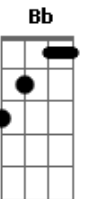

© ukulele-chords.com