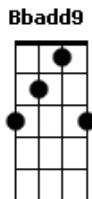

© ukulele-chords.com

Bbadd9 C F
Mesmo que eu esteja longe meu amor vai te encontrar porque você é impossível de esquecer

Gm Dm C F **Bbadd9**
É assim que você é pra mim como uma perola que eu mergulhei pra encontrar

Dm C **Bbadd9**
É assim que você é pra mim
Gm C
Um tesouro que pra sempre eu vou guardar

(F Cm Eb Bb)

[Refrão]

Gm F C Gm
Eu acredito em você eu acredito nos sonhos de Deus pra tua vida amiga

Bb F G
Eu oro por você por que a tua vitoria mantém a minha

(F C Gm)
(F **Bbadd9** C F)

Amiga nunca vou desistir