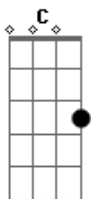

© ukulele-chords.com