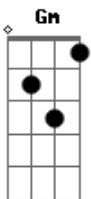

© ukulele-chords.com