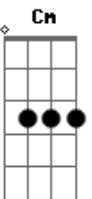

© ukulele-chords.com