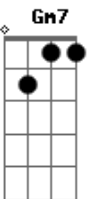

© ukulele-chords.com