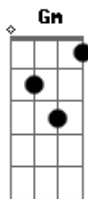

© ukulele-chords.com