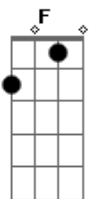

© ukulele-chords.com