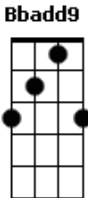

© ukulele-chords.com

Bbadd9 C F
Mesmo que eu esteja longe meu amor vai te encontrar porque você é impossível de esquecer

Gm Dm7 C F Bbadd9

C
É assim que você é pra mim como uma perola que eu mergulhei pra encontrar

Dm7 C Bbadd9

É assim que você é pra mim

Gm C
Um tesouro que pra sempre eu vou guardar

(F Cm Eb Bb)

[Refrão]

Gm F C Gm

Eu acredito em você eu acredito nos sonhos de Deus pra tua vida amiga

Bb F G
Eu oro por você por que a tua vitoria mantém a minha

(F C Gm)

(F Bbadd9 C F)

Amiga nunca vou desistir