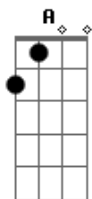

Fernanda Brum - Impossível de Esquecer

tom:

A

F C C Gm

Amigo é muito mais do que alguém pra conversar, alguém pra abraçar

F C Gm Bbadd9

Amigo é uma benção que vem do coração de Deus se a gente cuidar

Gm Dm7 C F Bbadd9 C

É assim que você é pra mim como uma perola que eu mergulhei pra encontrar

Dm7 C Bbadd9

É assim que você é pra mim

Gm C

Um tesouro que pra sempre eu vou guardar

[Refrão]

F C Gm F Bbadd9

Amiga eu nunca vou desistir de você e pela tua vida eu vou interceder (2x)

F C Gm7 F

Acordes

© ukulele-chords.com