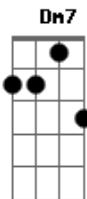

© ukulele-chords.com