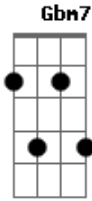

[Refrão]
 Dadd9 E Dbm7
 Ser teu sacrifício, ser o teu incenso
 Gbm7 B Dm7 A
 Ser uma canção de amor pra ti

Gbm7 Dadd9 E Dbm7
 Ser a tua harpa, ser teu instrumento
 Gbm7 Bm7 Eadd9 Gbm Eadd9 Dadd9 Eadd9 | Abm Gb
 E
 Estende a tua mão e toca-me

[Refrão]
 Eadd9 Gb Ebm7
 Ser teu sacrifício, ser o teu incenso
 Abm7 Db Em7 B
 Ser uma canção de amor pra ti

Abm7 Eadd9 Gb Ebm7
 Ser a tua harpa, ser teu instrumento
 Abm7 Dbm7 Gb Eadd9 Ebm7 Eadd9
 Estende a tua mão e toca-me

Gb Eadd9 Ebm7 Eadd9 Gb Badd9 E Gb Badd9
 E toca-me, e toca-me

Acordes

ukulele-chords.com

ukulele-chords.com

ukulele-chords.com

ukulele-chords.com

ukulele-chords.com

ukulele-chords.com