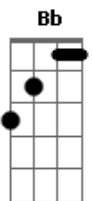

Fernanda Brum - É Deus No Meio da Igreja

tom:

[Intro] C Bb F C Bb

F C Bb F C
 C Bb F C Bb
 F C Bb F C
 C Bb F C
 Bb Bb B C

C
 Com alegria venho a casa de Deus
 C
 Com alegria dar o melhor de mim
 Bb F C
 Com alegria quero explodir em louvor
 C
 Com alegria meu louvor ao céu subirá
 C Bb
 Com alegria chuva do céu cairá
 F C
 É Deus no meio da igreja

[Refrão]

C Bb F
 Chuva
 C Bb F
 Glória
 Bb F
 Graça
 Bb C
 É Deus no meio da igreja
 C Bb F
 Cura
 C Bb F
 Vida
 C Bb
 Fogo
 F C
 É Deus no meio da igreja
 [Solo] C Bb F

Acordes

© ukulele-chords.com

© ukulele-chords.com