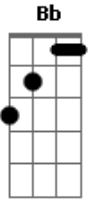

Fernanda Brum - É Deus No Meio da Igreja

tom:

[Intro] C Bb F C Bb

F C Bb F C
 C Bb F C Bb
 F C Bb F C
 C Bb F C
 Bb Bb B C

C
 Com alegria venho a casa de Deus
 C
 Com alegria dar o melhor de mim
 Bb F C
 Com alegria quero explodir em louvor
 C
 Com alegria meu louvor ao céu subirá
 C Bb
 Com alegria chuva do céu cairá
 F C
 É Deus no meio da igreja

[Refrão]

C Bb F
 Chuva
 C Bb F
 Glória
 Bb F
 Graça
 Bb C
 É Deus no meio da igreja
 C Bb F
 Cura
 C Bb F
 Vida
 C Bb
 Fogo
 F C
 É Deus no meio da igreja
 [Solo] C Bb F

Acordes

© ukulele-chords.com

© ukulele-chords.com