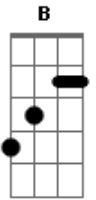

© ukulele-chords.com