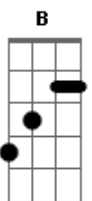

© ukulele-chords.com