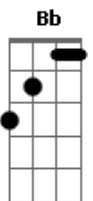

Fernanda Brum - É Deus No Meio da Igreja

tom:

[Intro] C Bb F C Bb

F C Bb F C
 C Bb F C Bb
 F C Bb F C
 C Bb F C
 Bb Bb B C

C
 Com alegria venho a casa de Deus
 C
 Com alegria dar o melhor de mim
 Bb F C
 Com alegria quero explodir em louvor
 C
 Com alegria meu louvor ao céu subirá
 C Bb
 Com alegria chuva do céu cairá
 F C
 É Deus no meio da igreja

[Refrão]

C Bb F
 Chuva
 C Bb F
 Glória
 Bb F
 Graça
 Bb C
 É Deus no meio da igreja
 C Bb F
 Cura
 C Bb F
 Vida
 C Bb
 Fogo
 F C
 É Deus no meio da igreja
 [Solo] C Bb F

Acordes

© ukulele-chords.com

© ukulele-chords.com