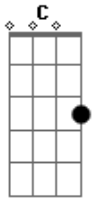

© ukulele-chords.com