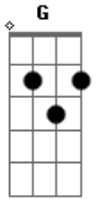

# Fernanda Brum - É Deus no meio da igreja

Tom: F

Intr : Gm (G,G,F,D,F,G,D,F,G,Bb,G )  
 G (F,D,G )

Gm (G,G,F,D,F,G,D,F,G,Bb,G )  
 Gb, F... F, Gb G

G  
 F  
 Com alegria venho a casa de Deus...Com alegria dar o melhor de mim

G, C, G, C, G, C,

G, F, D, Db, C, G,

Com alegria quero explodir em louvor...Com alegria meu louvor ao céu subirá.

Com alegria chuva do céu cairá : É Deus no meio da igreja!!

Chuva , glória , graça : É Deus no meio da igreja!!!

Cura , vida , fogo : É Deus no meio da igreja!!!  
 solo: Gm, Bb, C