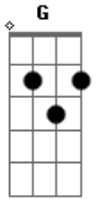

Fernanda Brum - É Deus no meio da igreja

Tom: F

Intr : Gm (G,G,F,D,F,G,D,F,G,Bb,G)
 G (F,D,G)

Gm (G,G,F,D,F,G,D,F,G,Bb,G)
 Gb, F... F, Gb G

G
 F
 Com alegria venho a casa de Deus...Com alegria dar o melhor de mim

G, C, G, C, G, C,

G, F, D, Db, C, G,

Com alegria quero explodir em louvor...Com alegria meu louvor ao céu subirá.

Com alegria chuva do céu cairá : É Deus no meio da igreja!!

Chuva , glória , graça : É Deus no meio da igreja!!!

Cura , vida , fogo : É Deus no meio da igreja!!!
 solo: Gm, Bb, C

Acordes

© ukulele-chords.com

© ukulele-chords.com

© ukulele-chords.com

© ukulele-chords.com

© ukulele-chords.com