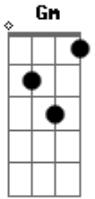

© ukulele-chords.com