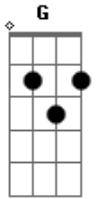

Fernanda Brum - É Deus no meio da igreja

Tom: F

Intr : Gm (G,G,F,D,F,G,D,F,G,Bb,G)
 G (F,D,G)

Gm (G,G,F,D,F,G,D,F,G,Bb,G) G, F, D, Db, C, G,
 Gb, F... F, Gb G

G
 F
 Com alegria venho a casa de Deus...Com alegria dar o melhor de mim

C G
 Com alegria quero explodir em louvor...Com alegria meu louvor
 ao céu subirá.

F C G
 Com alegria chuva do céu cairá : É Deus no meio da igreja!!

G F C F C F G
 Chuva , glória , graça : É Deus no meio da
 igreja!!!

G F C F C F G
 Cura , vida , fogo : É Deus no meio da
 igreja!!!
 solo: Gm, Bb, C

Acordes

© ukulele-chords.com

© ukulele-chords.com

© ukulele-chords.com

© ukulele-chords.com

© ukulele-chords.com