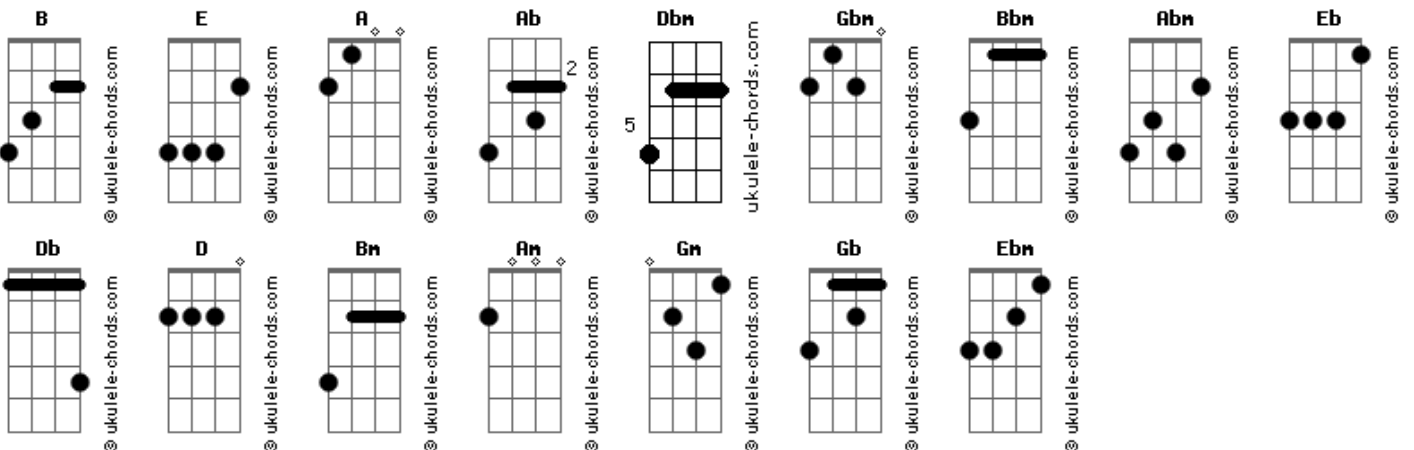

Fernanda Brum - Como Se Cura a Ferida

tom:

Intro: E A Ab Dbm
Gbm B B

[Primeira Parte]

E A B
Que triste é despertar
Dbm E Bbm
E ver no teu olhar
A E
Ver que é mentira o que dizias
Gbm B
Saber que é o final

E A B
Que triste é ver cair
Dbm Abm
A amizade que construí
Bbm Eb Abm Db
Que me guardava, que me alegrava
Gbm B
Eu não via que mentias

[Refrão]

E E Dbm
Como se cura a ferida
D
Quando perdoar é tão difícil
B
E quando esquecer não se consegue
E E Dbm
Como enfrentar essa vida
Bm
Quando o coração já em pedaços
E
Encontra a desilusão
E A
E quebra o mundo inteiro
Am
Num golpe baixo
Abm Gm Gbm Bm
Nunca imaginei chorar teu engano

(E A Abm Dbm)
(Gb Gbm B)

[Segunda Parte]

E A Abm
No meio dessa dor
Dbm Bbm
Minha força foi minha fé
Am Abm Dbm
No meu lamento, buscando alento

Acordes

Gbm B
Olhei pro céu, te perdoei

[Refrão]

E E Dbm
Como se cura a ferida
D
Quando perdoar é tão difícil
B
E quando esquecer não se consegue
E E Dbm
Como enfrentar essa vida
Bm
Quando o coração já em pedaços
E
Encontra a desilusão
E A
E quebra o mundo inteiro
Am
Num golpe baixo
Abm Gm Gbm B
Nunca imaginei chorar

[Ponte]

Db Gbm
Teu erro me mostrou que em Cristo Estou segura
Ebm B
E sempre poderei contar com Deus

[Refrão]

E E Dbm
Como se cura a ferida
D
Quando perdoar é tão difícil
B
E quando esquecer não se consegue
E E Dbm
Como enfrentar essa vida
Bm
Quando o coração já em pedaços
E
Encontra a desilusão
E A
E quebra o mundo inteiro
Am
Num golpe baixo
Abm Gm Gbm Bm
Nunca imaginei chorar