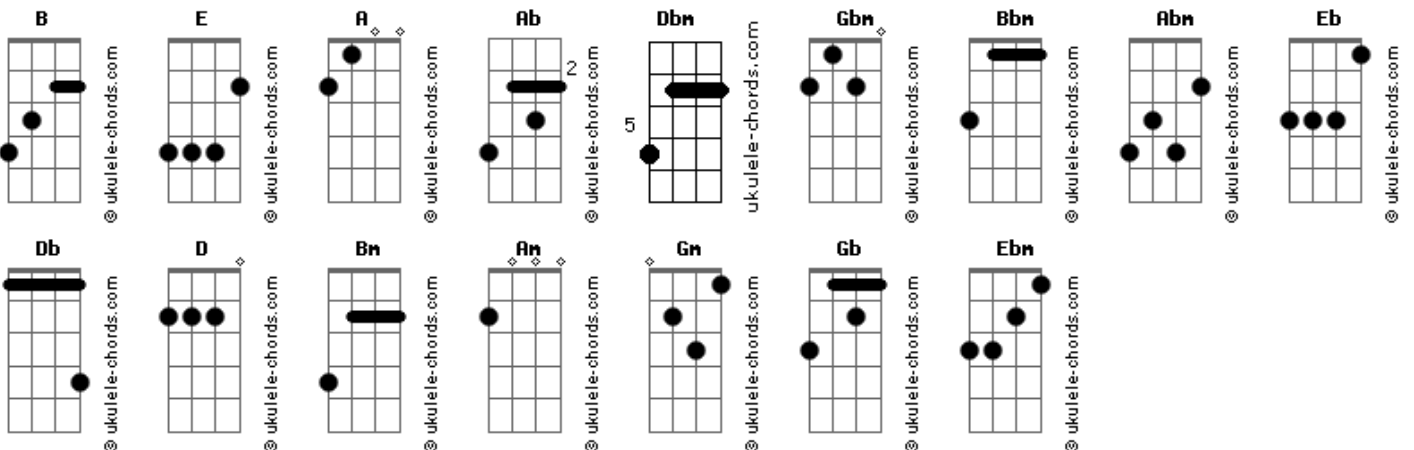

# Fernanda Brum - Como Se Cura a Ferida

tom:

Intro: E A Ab Dbm  
Gbm B B

[Primeira Parte]

E A B  
Que triste é despertar  
Dbm E Bbm  
E ver no teu olhar  
A E  
Ver que é mentira o que dizias  
Gbm B  
Saber que é o final

E A B  
Que triste é ver cair  
Dbm Abm  
A amizade que construí  
Bbm Eb Abm Db  
Que me guardava, que me alegrava  
Gbm B  
Eu não via que mentias

[Refrão]

E E Dbm  
Como se cura a ferida  
D  
Quando perdoar é tão difícil  
B  
E quando esquecer não se consegue  
E E Dbm  
Como enfrentar essa vida  
Bm  
Quando o coração já em pedaços  
E  
Encontra a desilusão  
E A  
E quebra o mundo inteiro  
Am  
Num golpe baixo  
Abm Gm Gbm Bm  
Nunca imaginei chorar teu engano

( E A Abm Dbm )  
( Gb Gbm B )

[Segunda Parte]

E A Abm  
No meio dessa dor  
Dbm Bbm  
Minha força foi minha fé  
Am Abm Dbm  
No meu lamento, buscando alento

## Acordes

Gbm B  
Olhei pro céu, te perdoei

[Refrão]

E E Dbm  
Como se cura a ferida  
D  
Quando perdoar é tão difícil  
B  
E quando esquecer não se consegue  
E E Dbm  
Como enfrentar essa vida  
Bm  
Quando o coração já em pedaços  
E  
Encontra a desilusão  
E A  
E quebra o mundo inteiro  
Am  
Num golpe baixo  
Abm Gm Gbm B  
Nunca imaginei chorar