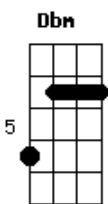

ukulele-chords.com