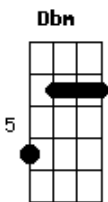

ukulele-chords.com

ukulele-chords.com