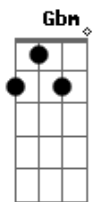

ukulele-chords.com

ukulele-chords.com