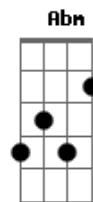

ukulele-chords.com