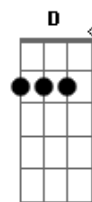

ukulele-chords.com

ukulele-chords.com