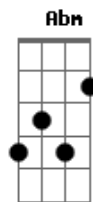

Fernanda Brum - Como Se Cura a Ferida

Tom: A
Intro: E A

E A B
Que triste e despertar
Dbm Bbm7-
e ver no teu olhar
Am E Am
Ver que e mentira o que dizias
Gbm B
saber que e o final
E E B
Que triste e ver cair
Dbm Abm
a amizade que construi
Bbm7- G Gbm Dbm Gbm
que me guardava que me alegrava eu nao via que mentias

CORO:
E E Dbm
Como se cura a ferida
D
quando perdoar e tão difícil
B
e quando esquecer não se consegue
E E Dbm
Como enfrentar essa vida
D

quando o coração já em pedaços
B
encontra a desilusão
E A
e quebra o mundo inteiro
Am
num golpe baixo
E G Gbm B E
nunca imaginei chorar teu engano

E E B
no meio dessa dor
Dbm Abm
minha força foi minha fé
Am
no meu lamento
E Dbm
buscando alento
Gbm B
olhei pro céu te perdoei

Refrão

Db Gbm
teu erro me mostrou que em cristo estou segura
A B
que sempre poderei ficar com DEUS

Refrão

Acordes

ukulele-chords.com

ukulele-chords.com

ukulele-chords.com

ukulele-chords.com

ukulele-chords.com

ukulele-chords.com

ukulele-chords.com

ukulele-chords.com

ukulele-chords.com

ukulele-chords.com