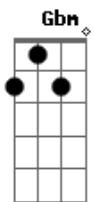

ukulele-chords.com