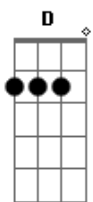

ukulele-chords.com