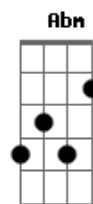

ukulele-chords.com