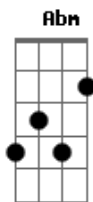

ukulele-chords.com