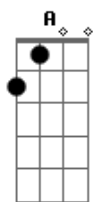

Fernanda Brum - Como Se Cura a Ferida

Tom: A
Intro: E A

E A B
Que triste e despertar
Dbm Bbm7-
e ver no teu olhar
Am E Am
Ver que e mentira o que dizias
Gbm B
saber que e o final
E E B
Que triste e ver cair
Dbm Abm
a amizade que construi
Bbm7- G Gbm Dbm Gbm
que me guardava que me alegrava eu nao via que mentias

CORO:
E E Dbm
Como se cura a ferida
D
quando perdoar e tão difícil
B
e quando esquecer não se consegue
E E Dbm
Como enfrentar essa vida
D

quando o coração já em pedaços
B
encontra a desilusão
E A
e quebra o mundo inteiro
Am
num golpe baixo
E G Gbm B E
nunca imaginei chorar teu engano

E E B
no meio dessa dor
Dbm Abm
minha força foi minha fé
Am
no meu lamento
E Dbm
buscando alento
Gbm B
olhei pro céu te perdoei

Refrão

Db Gbm
teu erro me mostrou que em cristo estou segura
A B
que sempre poderei ficar com DEUS

Refrão

Acordes