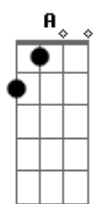

Fernanda Brum - Como Se Cura a Ferida

Tom: A
Intro: E A

E A B
Que triste e despertar
Dbm Bbm7-
e ver no teu olhar
Am E Am
Ver que e mentira o que dizias
Gbm B
saber que e o final
E E B
Que triste e ver cair
Dbm Abm
a amizade que construi
Bbm7- G Gbm Dbm Gbm
que me guardava que me alegrava eu nao via que mentias

CORO:
E E Dbm
Como se cura a ferida
D
quando perdoar e tão difícil
B
e quando esquecer não se consegue
E E Dbm
Como enfrentar essa vida
D

quando o coração já em pedaços
B
encontra a desilusão
E A
e quebra o mundo inteiro
Am
num golpe baixo
E G Gbm B E
nunca imaginei chorar teu engano

E E B
no meio dessa dor
Dbm Abm
minha força foi minha fé
Am
no meu lamento
E Dbm
buscando alento
Gbm B
olhei pro céu te perdoei

Refrão

Db Gbm
teu erro me mostrou que em cristo estou segura
A B
que sempre poderei ficar com DEUS

Refrão

Acordes