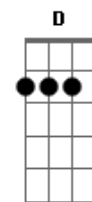

ukulele-chords.com

ukulele-chords.com