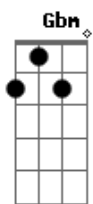

ukulele-chords.com