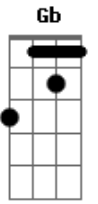

© ukulele-chords.com