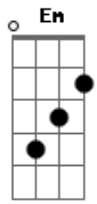

© ukulele-chords.com