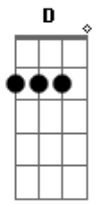

Fernanda Brum - Clama a Mim

Tom: D
Intro: G G Gb E D E Gb
G Gb E D E Gb (7x)
D G

D Em
Teus olhos, cansados,
Gbm G Gbm Em
Tua alma, ferida-aa-aa
A
O que fazer?
D Em
Perdido, sozinho

Gbm G Em
Cativo no exílio do teu próprio coração,
A
Não fique assim!
Em A G D
se eu te dou o meu perdão, mas a tua voz quer ouvir.
D A
Clama a mim, em qualquer lugar,
Em G
Se pedires com fé, o céu se abrirá.
D A
Clama a mim, em qualquer lugar,
Em G A D
Se pedires com fé, o céu se abrirá sobre ti.

Acordes

© ukulele-chords.com