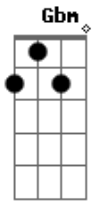

© ukulele-chords.com