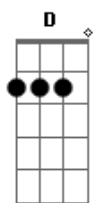

Fernanda Brum - Clama a Mim

Tom: D
Intro: G G Gb E D E Gb
G Gb E D E Gb (7x)
D G

D Em
Teus olhos, cansados,
Gbm G Gbm Em
Tua alma, ferida-aa-aa
A
O que fazer?
D Em
Perdido, sozinho

Gbm G Em
Cativo no exílio do teu próprio coração,
A
Não fique assim!
Em A G D
se eu te dou o meu perdão, mas a tua voz quer ouvir.
D A
Clama a mim, em qualquer lugar,
Em G
Se pedires com fé, o céu se abrirá.
D A
Clama a mim, em qualquer lugar,
Em G A D
Se pedires com fé, o céu se abrirá sobre ti.

Acordes