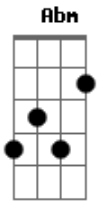

© ukulele-chords.com