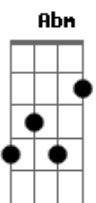

Fernanda Brum - Canaã

Tom: E

Intro: A Abm B Dbm
A Abm B A
A Abm B Dbm
A Abm B E (4x)

E Abm A B
Achei descanso nos braços do Mestre
E Abm A B B
Cantando vou para Canaã
E Abm A B
Lá onde a glória dura para sempre
Gbm Abm A B
Estou ensaiando pra quando chegar
Gbm Abm A B
Também ser aceito naquele coral
Gbm Abm A B B B
Se você quiser também pode cantar
E

Nesse lindo coral

E Abm A B
Louvo pela força, louvo pela força
E Abm A B
Louvor por vitórias, louvo por vitórias
Cantando sempre vou, cantando sempre vou
E Abm A B
Até chegar ao céu de glória, glória, glória
E Abm A B
O nosso ensaio é festa, o nosso ensaio é festa
E Abm A B
É festa de louvor. É festa de louvor
E Abm A B
Cantando com os anjos, cantando com os anjos
Estou ensaiando....

Acordes

© ukulele-chords.com

© ukulele-chords.com

© ukulele-chords.com

© ukulele-chords.com

ukulele-chords.com

© ukulele-chords.com