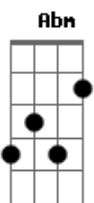

Fernanda Brum - Canaã

Tom: E

Intro: A Abm B Dbm
A Abm B A
A Abm B Dbm
A Abm B E (4x)

E Abm A B
Achei descanso nos braços do Mestre
E Abm A B B
Cantando vou para Canaã
E Abm A B
Lá onde a glória dura para sempre
Gbm Abm A B
Estou ensaiando pra quando chegar
Gbm Abm A B
Também ser aceito naquele coral
Gbm Abm A B B B
Se você quiser também pode cantar
E

Nesse lindo coral

E Abm A B
Louvo pela força, louvo pela força
E Abm A B
Louvor por vitórias, louvo por vitórias
Cantando sempre vou, cantando sempre vou
E Abm A B
Até chegar ao céu de glória, glória, glória
E Abm A B
O nosso ensaio é festa, o nosso ensaio é festa
E Abm A B
É festa de louvor. É festa de louvor
E Abm A B
Cantando com os anjos, cantando com os anjos
Estou ensaiando....

Acordes

© ukulele-chords.com

© ukulele-chords.com

© ukulele-chords.com

© ukulele-chords.com

ukulele-chords.com

© ukulele-chords.com