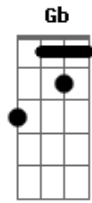

© ukulele-chords.com