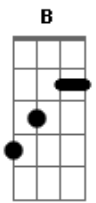

© ukulele-chords.com