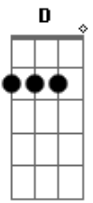

Fernanda Brum - A Glória do Pai

Tom: D

Intro: D G7M D Em Gbm A Bm Bm D Em A

D A
 Bm G
 Eu já cheguei até aqui eu conheci o Teu poder.
 D A
 Bm G
 Eu vi o céu se abrir, eu vi a sarça acender.

D A
 Bm
 Eu vi o mar se abrir, eu vi o céu se rasgar.

D
 Eu vi o coxo andar, eu vi o surdo ouvir.
 A Em
 Eu vi Lázaro sair, vi Faraó se prostrar.

A D G
 Mas o que eu quero é a glória eu quero Te contemplar.

Refrão:

G D A Bm
 A glória que vem, a glória que vai, a glória que desce direto do pai.

G A Em
 A glória que vem, a glória que vai, que se manifestou na cruz foi a glória do Pai.
 Intro: G7M D Em Gbm A Bm Bm D Em A

E Gb G A
 Que se manifestou na cruz foi a glória do pai, Jesus sofreu por mim, Jesus sofreu por mim, Ele sangrou por mim Oooooh

E B Dbm
 A glória que vem, a glória que vai, a glória que desce direto do pai.

B Dbm E
 A glória que vem, a glória que vai, Que se manifestou na cruz Foi a glória do Pai.

Acordes

© ukulele-chords.com

© ukulele-chords.com