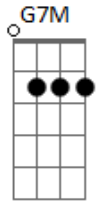

Fernanda Brum - A Glória do Pai

Tom: D

Intro: D G7M D Em Gbm A Bm Bm D Em A

D A
 Bm G
 Eu já cheguei até aqui eu conheci o Teu poder.
 D A
 Bm G
 Eu vi o céu se abrir, eu vi a sarça acender.

D A
 Bm
 Eu vi o mar se abrir, eu vi o céu se rasgar.

D
 Eu vi o coxo andar, eu vi o surdo ouvir.
 A Em
 Eu vi Lázaro sair, vi Faraó se prostrar.

A D G
 Mas o que eu quero é a glória eu quero Te contemplar.

Refrão:

G D A Bm
 A glória que vem, a glória que vai, a glória que desce direto do pai.

G A Em
 A glória que vem, a glória que vai, que se manifestou na cruz foi a glória do Pai.
 Intro: G7M D Em Gbm A Bm Bm D Em A

E Gb G A
 Que se manifestou na cruz foi a glória do pai, Jesus sofreu por mim, Jesus sofreu por mim, Ele sangrou por mim Oooooh

E B Dbm
 A glória que vem, a glória que vai, a glória que desce direto do pai.

B Dbm E
 A glória que vem, a glória que vai, Que se manifestou na cruz Foi a glória do Pai.

Acordes

© ukulele-chords.com

© ukulele-chords.com