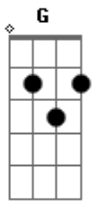

Fernanda Brum - A Glória do Pai

Tom: D

Intro: D G7M D Em Gbm A Bm Bm D Em A

D A
 Bm G
 Eu já cheguei até aqui eu conheci o Teu poder.
 D A
 Bm G
 Eu vi o céu se abrir, eu vi a sarça acender.

D A
 Bm
 Eu vi o mar se abrir, eu vi o céu se rasgar.

D
 Eu vi o coxo andar, eu vi o surdo ouvir.
 A Em
 Eu vi Lázaro sair, vi Faraó se prostrar.

A D G
 Mas o que eu quero é a glória eu quero Te contemplar.

Refrão:

G D A Bm
 A glória que vem, a glória que vai, a glória que desce direto do pai.

G A Em
 A glória que vem, a glória que vai, que se manifestou na cruz foi a glória do Pai.
 Intro: G7M D Em Gbm A Bm Bm D Em A

E Gb G A
 Que se manifestou na cruz foi a glória do pai, Jesus sofreu por mim, Jesus sofreu por mim, Ele sangrou por mim Oooooh

E B Dbm
 A glória que vem, a glória que vai, a glória que desce direto do pai.

B Dbm E
 A glória que vem, a glória que vai, Que se manifestou na cruz Foi a glória do Pai.

Acordes

© ukulele-chords.com

© ukulele-chords.com