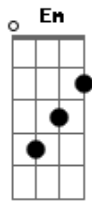

© ukulele-chords.com