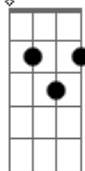

Fernanda Brum - A Glória do Pai

Tom: D

Intro: D G7M D Em Gbm A Bm Bm D Em A

D A
Bm G
Eu já cheguei até aqui eu conheci o Teu poder.
D A
Bm G
Eu vi o céu se abrir, eu vi a sarça acender.

D A
Bm
Eu vi o mar se abrir, eu vi o céu se rasgar.

D
Eu vi o coxo andar, eu vi o surdo ouvir.
A Em
Eu vi Lázaro sair, vi Faraó se prostrar.

A D G
Mas o que eu quero é a glória eu quero Te contemplar.

Refrão:

G D A Bm
A glória que vem, a glória que vai, a glória que desce direto do pai.

A Em
G A A
A glória que vem, a glória que vai, que se manifestou na cruz foi a glória do Pai.
Intro: G7M D Em Gbm A Bm Bm D Em A

E Gb G A
Que se manifestou na cruz foi a glória do pai, Jesus sofreu por mim, Jesus sofreu por mim, Ele sangrou por mim Oooooh

E B Dbm
A E
A glória que vem, a glória que vai, a glória que desce direto do pai.

B Dbm E
A B E
A glória que vem, a glória que vai, Que se manifestou na cruz Foi a glória do Pai.

Acordes

© ukulele-chords.com

© ukulele-chords.com

G

© ukulele-chords.com

© ukulele-chords.com

© ukulele-chords.com

© ukulele-chords.com

© ukulele-chords.com

© ukulele-chords.com

© ukulele-chords.com

© ukulele-chords.com

© ukulele-chords.com