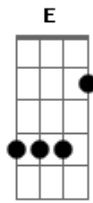

© ukulele-chords.com