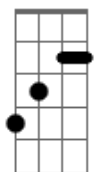

Fernanda Brum - A Glória do Pai

Tom: D

Intro: D G7M D Em Gbm A Bm Bm D Em A

D A
Bm G
Eu já cheguei até aqui eu conheci o Teu poder.
D A
Bm G
Eu vi o céu se abrir, eu vi a sarça acender.

D A
Bm
Eu vi o mar se abrir, eu vi o céu se rasgar.

D
Eu vi o coxo andar, eu vi o surdo ouvir.
A Em
Eu vi Lázaro sair, vi Faraó se prostrar.

A D G
Mas o que eu quero é a glória eu quero Te contemplar.

Refrão:

G D A Bm
A glória que vem, a glória que vai, a glória que desce direto do pai.

A Em
G A A
A glória que vem, a glória que vai, que se manifestou na cruz foi a glória do Pai.
Intro: G7M D Em Gbm A Bm Bm D Em A

E Gb G A
Que se manifestou na cruz foi a glória do pai, Jesus sofreu por mim, Jesus sofreu por mim, Ele sangrou por mim Oooooh

E B Dbm
A E
A glória que vem, a glória que vai, a glória que desce direto do pai.

B Dbm E
A B E
A glória que vem, a glória que vai, Que se manifestou na cruz Foi a glória do Pai.

Acordes

© ukulele-chords.com

© ukulele-chords.com

© ukulele-chords.com

© ukulele-chords.com

© ukulele-chords.com

© ukulele-chords.com

© ukulele-chords.com

© ukulele-chords.com

© ukulele-chords.com

B

© ukulele-chords.com

© ukulele-chords.com