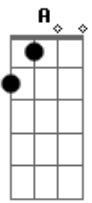

© ukulele-chords.com