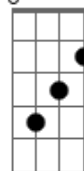

Fernanda Brum - A Glória do Pai

Tom: D

Intro: D G7M D Em Gbm A Bm Bm D Em A

D A
Bm G
Eu já cheguei até aqui eu conheci o Teu poder.
D A
Bm G
Eu vi o céu se abrir, eu vi a sarça acender.

D A
Bm
Eu vi o mar se abrir, eu vi o céu se rasgar.

D
Eu vi o coxo andar, eu vi o surdo ouvir.
A Em
Eu vi Lázaro sair, vi Faraó se prostrar.

A D G
Mas o que eu quero é a glória eu quero Te contemplar.

Refrão:

G D A Bm
A glória que vem, a glória que vai, a glória que desce direto do pai.

A Em
G A A
A glória que vem, a glória que vai, que se manifestou na cruz foi a glória do Pai.
Intro: G7M D Em Gbm A Bm Bm D Em A

E Gb G A
Que se manifestou na cruz foi a glória do pai, Jesus sofreu por mim, Jesus sofreu por mim, Ele sangrou por mim Oooooh

E B Dbm
A E
A glória que vem, a glória que vai, a glória que desce direto do pai.

B Dbm E
A B E
A glória que vem, a glória que vai, Que se manifestou na cruz Foi a glória do Pai.

Acordes

© ukulele-chords.com

© ukulele-chords.com

© ukulele-chords.com

© ukulele-chords.com

Em

© ukulele-chords.com

© ukulele-chords.com

© ukulele-chords.com

© ukulele-chords.com

© ukulele-chords.com

© ukulele-chords.com

© ukulele-chords.com