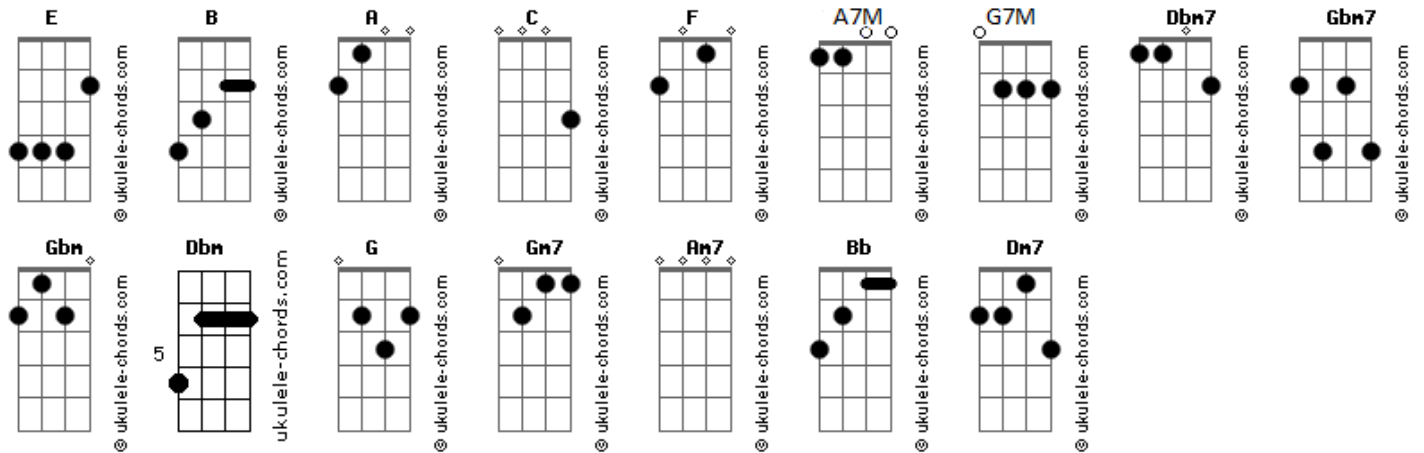

Fernanda Brum e Eyshila - Tempos de Criança

tom:

Intro: **B A B A**
E E E E
B A B A
E E E E

[Primeira Parte]

E
Olho e vejo o tempo que passou
B Dbm7
E a saudade vem e aperta o coração
B A B B E A7M B
Quando me lembro dos tempos de criança
E
Lembro com saudade dos verões
B Dbm7
E dos momentos que marcaram todos nós
B A B B E A7M
Como eram lindos os tempos de criança

[Refrão]

E B E B
Vamos pular corda, brincar de amarelinha
Dbm7 B
De pique - bandeira
Dbm7 B A2
Tá contigo, tá comigo, amiga
E Gbm7 B E Gbm
Bons os tempos de criança
E B E B
Vem jogar queimado, brincar de esconde - esconde
Dbm7 B
Trocar papel de carta
Dbm7 B A2
Fazer a comidinha na varanda
E Gbm7 B A2
Bons os tempos de criança

[Segunda Parte]

E
Hoje eu sou mãe, você também
B Dbm
Mas nem o tempo conseguiu fazer mudar
B A B B E A B
Ainda te vejo com jeito de menina
E
Agradeço a Deus por ter você
B Dbm

Acordes

Minha amiga, estar contigo é um prazer
B A B B E
Muito obrigada pelos tempos de criança

(**A E G7M Gbm7**)

[Refrão]

E B E B
Vamos pular corda, brincar de amarelinha
Dbm7 B
De pique - bandeira
Dbm7 B A2
Tá contigo, tá comigo, amiga
E Gbm7 B E Gbm
Bons os tempos de criança
E B E B
Vem jogar queimado, brincar de esconde - esconde
Dbm7 B
Trocar papel de carta
Dbm7 B A2
Fazer a comidinha na varanda
E Gbm7 B
Bons os tempos de criança

(**B A B A**)
(**E E E E**)
(**B A A G**)
(**Gbm7 E A B Gm7 Am7 Bb Bb**)

[Refrão Final]

F C F C
Vamos pular corda, brincar de amarelinha
Dm7 C
De pique - bandeira
Dm7 C Bb2
Tá contigo, tá comigo, amiga
F Gm7 C F
Bons os tempos de criança
(**A#7M Am7 G#7M Gm7**)

F C F C
Vem jogar queimado, brincar de esconde - esconde
Dm7 C
Trocar papel de carta
Dm7 C Bb2
Fazer a comidinha na varanda
F Gm7 C Bb2
Bons os tempos de criança

[Final] **F F**