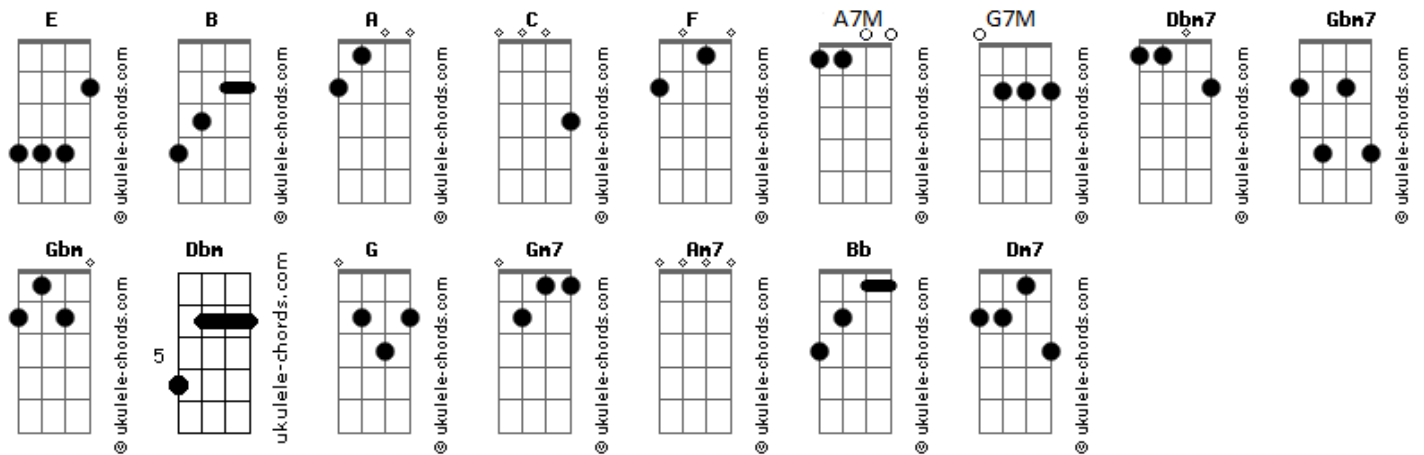

# Fernanda Brum e Eyshila - Tempos de Criança

tom:

Intro: B A B A  
E E E E  
B A B A  
E E E E

[Primeira Parte]

E  
Olho e vejo o tempo que passou  
B Dbm7  
E a saudade vem e aperta o coração  
B A B B E A7M B  
Quando me lembro dos tempos de criança  
E  
Lembro com saudade dos verões  
B Dbm7  
E dos momentos que marcaram todos nós  
B A B B E A7M  
Como eram lindos os tempos de criança

[Refrão]

E B E B  
Vamos pular corda, brincar de amarelinha  
Dbm7 B  
De pique - bandeira  
Dbm7 B A2  
Tá contigo, tá comigo, amiga  
E Gbm7 B E Gbm  
Bons os tempos de criança  
E B E B  
Vem jogar queimado, brincar de esconde - esconde  
Dbm7 B  
Trocar papel de carta  
Dbm7 B A2  
Fazer a comidinha na varanda  
E Gbm7 B A2  
Bons os tempos de criança

## Acordes

Minha amiga, estar contigo é um prazer  
B A B B E  
Muito obrigada pelos tempos de criança

( A E G7M Gbm7 )

[Refrão]

E B E B  
Vamos pular corda, brincar de amarelinha  
Dbm7 B  
De pique - bandeira  
Dbm7 B A2  
Tá contigo, tá comigo, amiga  
E Gbm7 B E Gbm  
Bons os tempos de criança  
E B E B  
Vem jogar queimado, brincar de esconde - esconde  
Dbm7 B  
Trocar papel de carta  
Dbm7 B A2  
Fazer a comidinha na varanda  
E Gbm7 B  
Bons os tempos de criança

( B A B A )  
( E E E E )  
( B A A G )  
( Gbm7 E A B Gm7 Am7 Bb Bb )

[Refrão Final]

F C F C  
Vamos pular corda, brincar de amarelinha  
Dm7 C  
De pique - bandeira  
Dm7 C Bb2  
Tá contigo, tá comigo, amiga  
F Gm7 C F  
Bons os tempos de criança